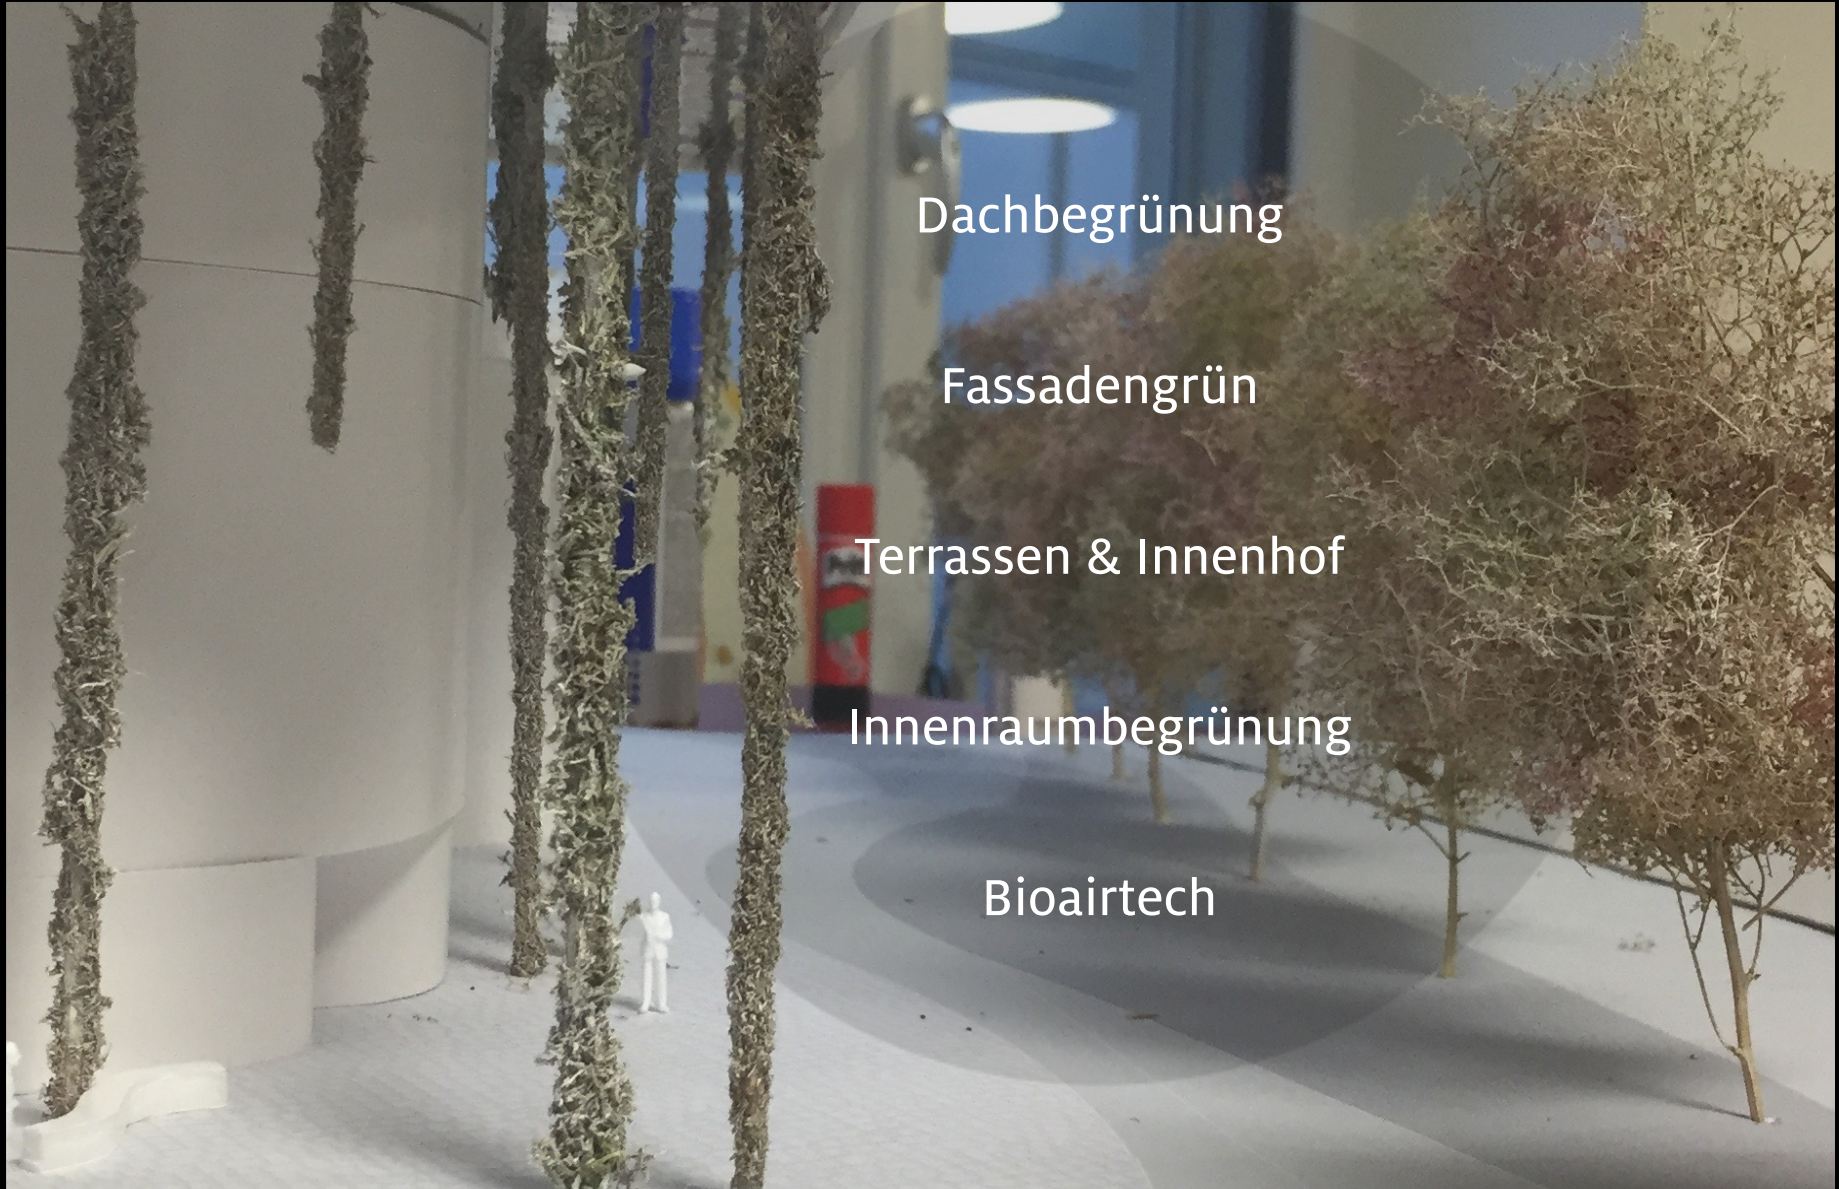

Gebäudebegrünung Disziplinen

Dachbegrünung

Fassadengrün

Terrassen & Innenhof

Innenraumbegrünung

Bioairtech