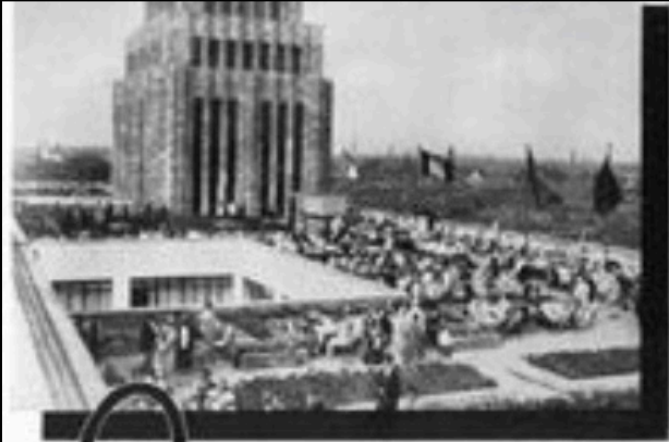

- 
- A photograph of a hiker with a backpack walking on a dirt trail through a lush green mountain landscape. The hiker is positioned in the lower right corner of the frame. The background shows rolling green hills and a valley, with some rocky outcrops visible. The overall scene is misty and serene.
- ein Stück **Natur** erfahren
  - einzigartige **Qualitäten** finden

# Gebäudebegrünung Disziplinen

Dachbegrünung

Fassadengrün

Terrassen & Innenhof

Innenraumbegrünung

Bioairtech

1927 Dachgarten Karstadt, Berlin am Hermannplatz

Entwurf Philipp Schäfer