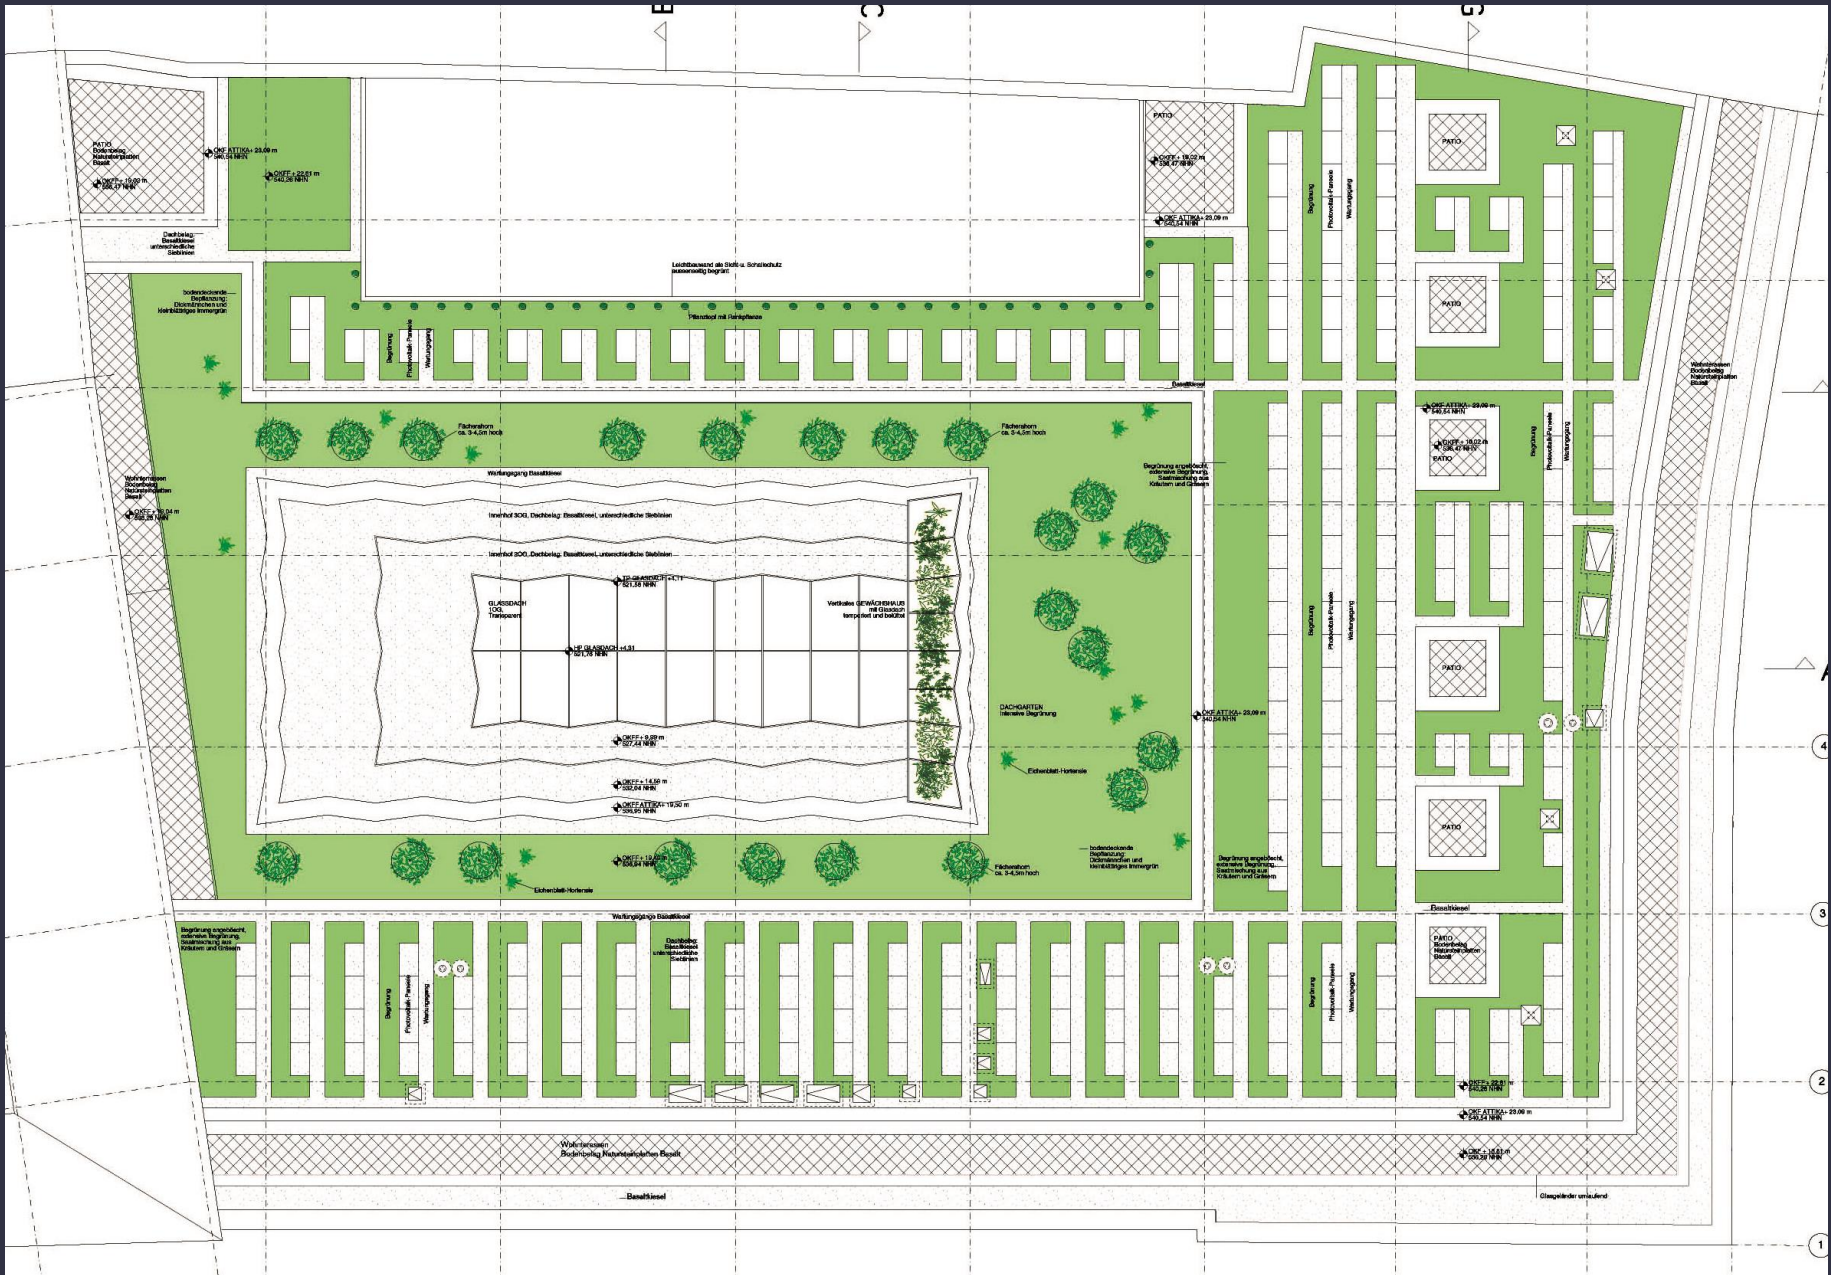

DACHLANDSCHAFTEN –
BEISPIELE AUS WIEN UND MÜNCHEN

ROOFTOP DESIGN –
EXAMPLES FROM VIENNA AND MUNICH

AUBÖCK + KÁRÁSZ LANDSCAPE ARCHITECTS

Dachlandschaften

gemeinschaftlich nutzbar

Burle Marx

Le Corbusier

Jean Renaudie, Ivry-sur-Seine, 1970-1975

PSCHORRHAUS
MÜNCHEN
2013

roof plan

GLASHAUSFASSADE

longitudinal section

cross-section

ERSTE CAMPUS – VIENNA

2016

floorplan

Roofgarden - over 2nd floor

www.auboeck-karasz.at