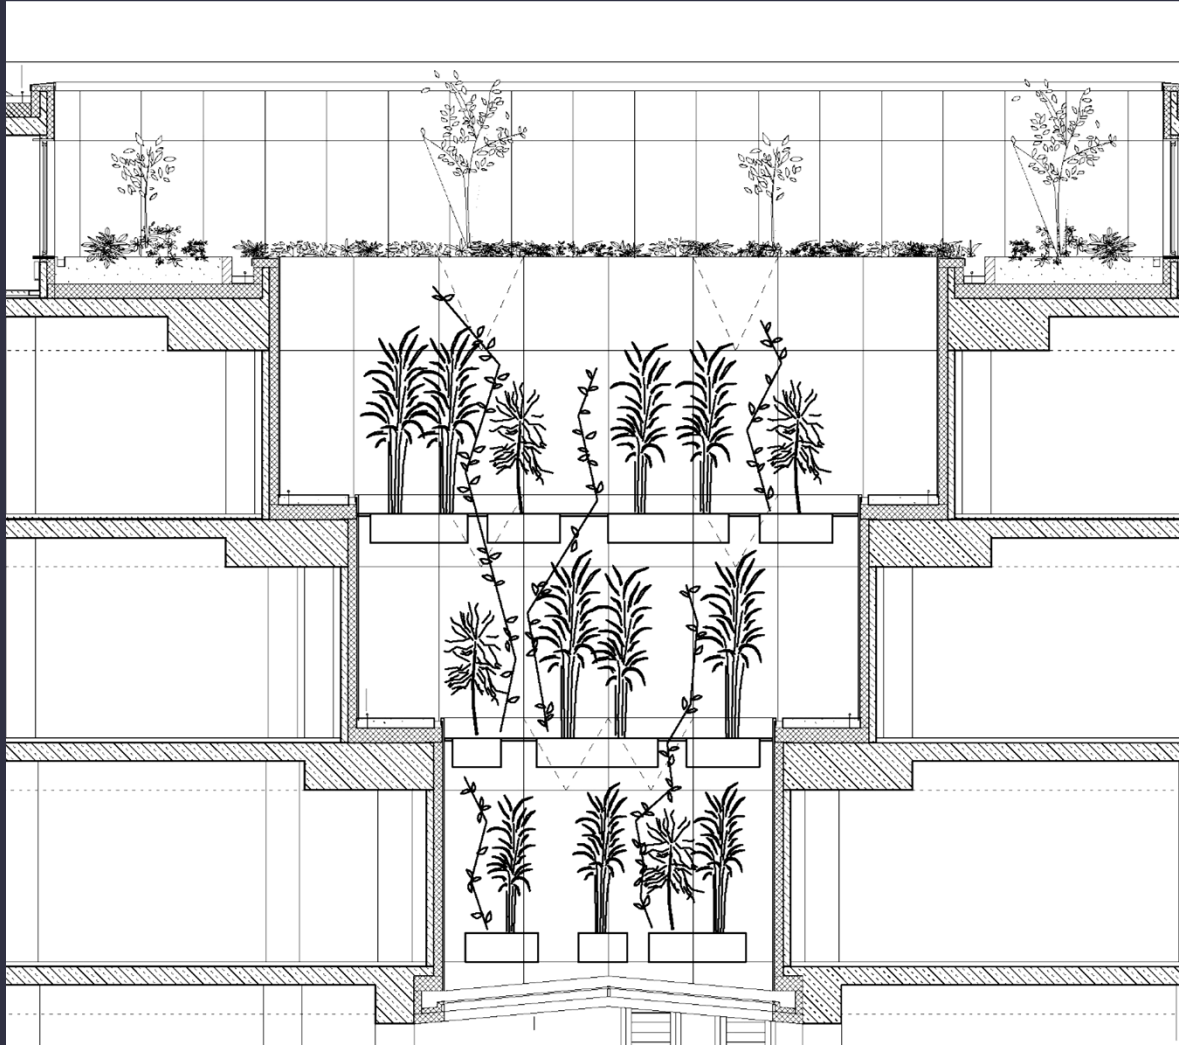

DACHLANDSCHAFTEN –
BEISPIELE AUS WIEN UND MÜNCHEN

ROOFTOP DESIGN –
EXAMPLES FROM VIENNA AND MUNICH

AUBÖCK + KÁRÁSZ LANDSCAPE ARCHITECTS

Dachlandschaften

gemeinschaftlich nutzbar

Burle Marx

Le Corbusier

Jean Renaudie, Ivry-sur-Seine, 1970-1975

PSCHORRHAUS
MÜNCHEN
2013

roof plan

GLASHAUSFASSADE

longitudinal section

cross-section

ERSTE CAMPUS – VIENNA

2016

floorplan

Roofgarden - over 2nd floor

www.auboeck-karasz.at