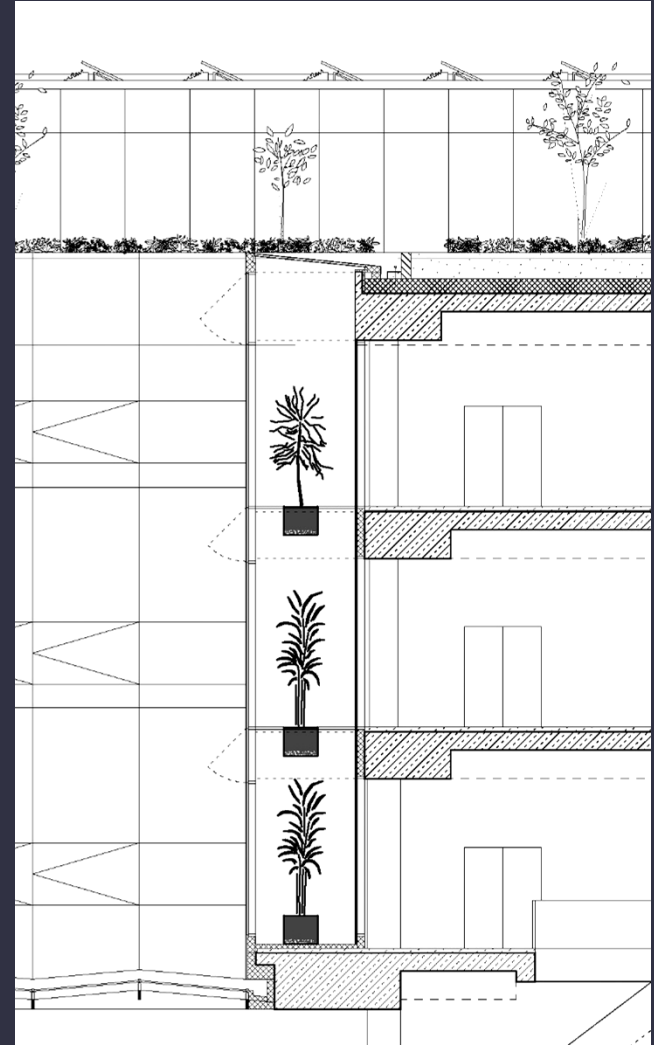

DACHLANDSCHAFTEN –
BEISPIELE AUS WIEN UND MÜNCHEN

ROOFTOP DESIGN –
EXAMPLES FROM VIENNA AND MUNICH

AUBÖCK + KÁRÁSZ LANDSCAPE ARCHITECTS

Dachlandschaften

gemeinschaftlich nutzbar

Burle Marx

Le Corbusier

Jean Renaudie, Ivry-sur-Seine, 1970-1975

PSCHORRHAUS
MÜNCHEN
2013

roof plan

GLASHAUSFASSADE

longitudinal section

cross-section

ERSTE CAMPUS – VIENNA

2016

floorplan

Roofgarden - over 2nd floor

www.auboeck-karasz.at