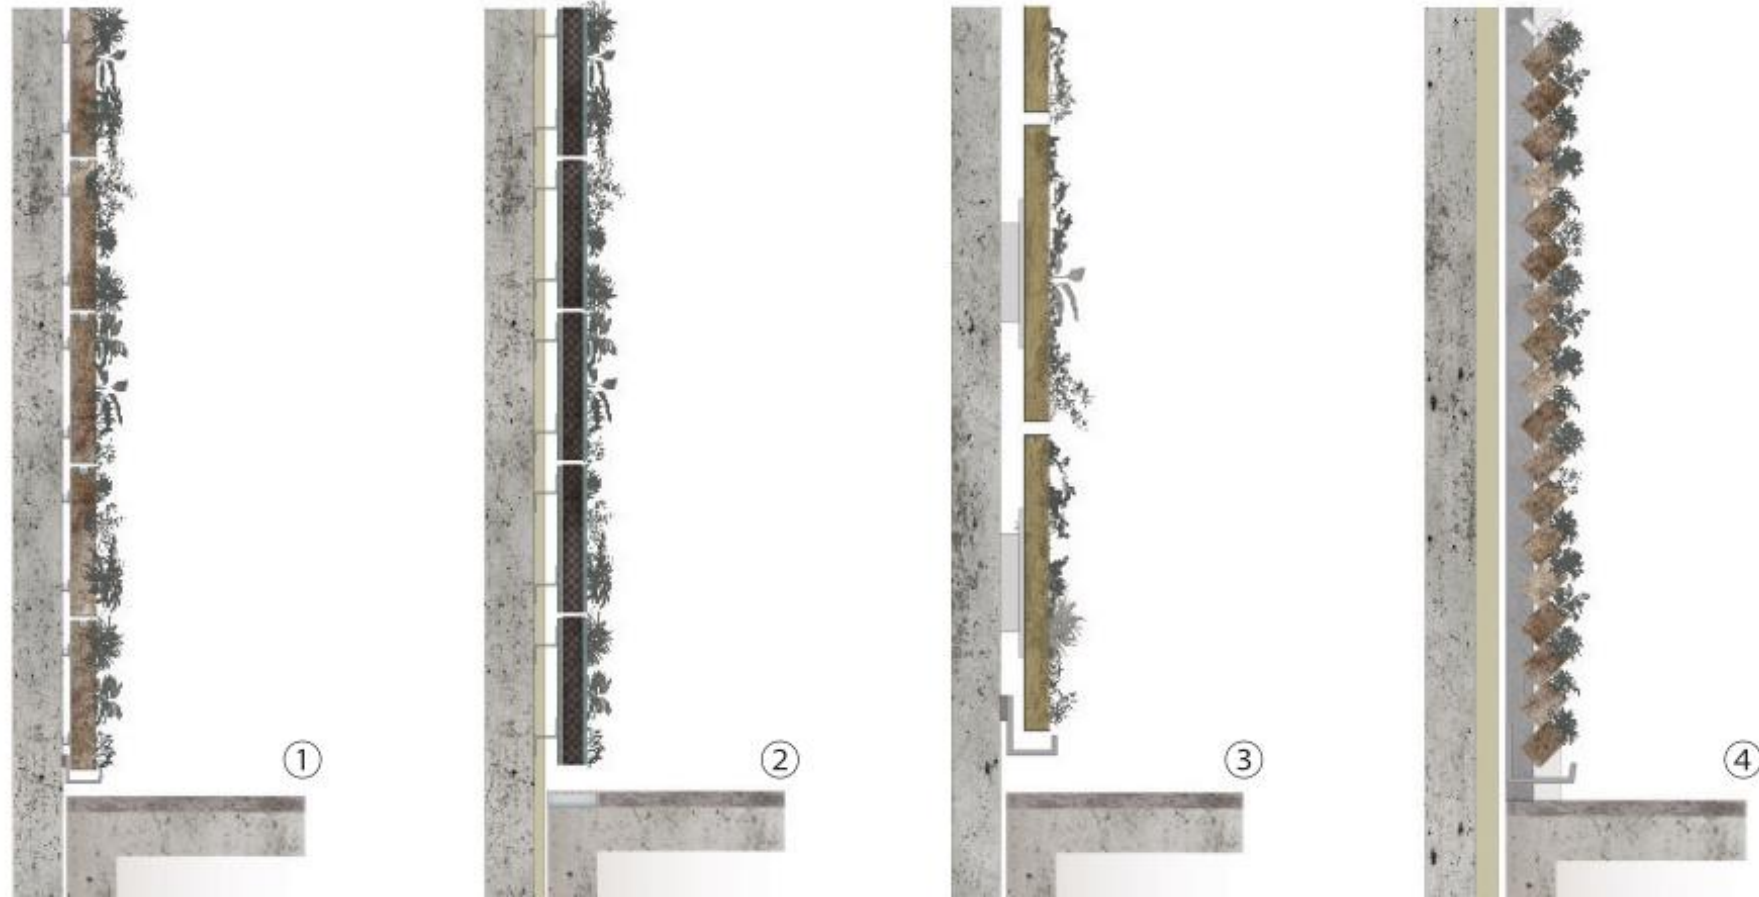

Die "Haut" der Stadt - durch Begrünung beschattet,
Regenwasser-Bindung (Nicole Pfoser 2012)

Fachplanung Vertikalbegrünung

Fachplanung Vertikalbegrünung

Wandbegrünung

Horizontale Vegetationsflächen

Systeme (Prinzipschnitte). Substrat in Gefäßen (Einzel- oder Linearbehälter) ① ② ③ ④
(© Nicole Pfoser 09/2009)

Pflanzgefäße, horizontale Vegetationsflächen, wandgebunden. (© Nicole Pfoser 05/2013)

Vertikale Vegetationsflächen & Modulare Systeme

Systeme (Prinzipschnitte). Substrat in Elementeinheiten aus Gitterkörben, Metall oder Kunststoff ① ② ③, substrattragende Rinnensysteme ④ (© Nicole Pfoser 09/2009)

Flächige Konstruktion, vertikale Vegetationsflächen, wandgebunden.
(© Nicole Pfoser 05/2013)

Foto: Michael Braun

© Vertiko

Vorgehängte hinterlüftete Fassade (VHF)

© Vertiko

ca. 5,00 m über Gelände

21,00 m

9,50 m

Pflege & Wartung

The image shows a grey concrete wall with a grid of horizontal and vertical lines. On the left side, there is a small, rectangular, recessed area that looks like a window or a door. To the right, a black metal balcony railing is visible, with green plants growing on it. The background shows a bright sky and some distant buildings.