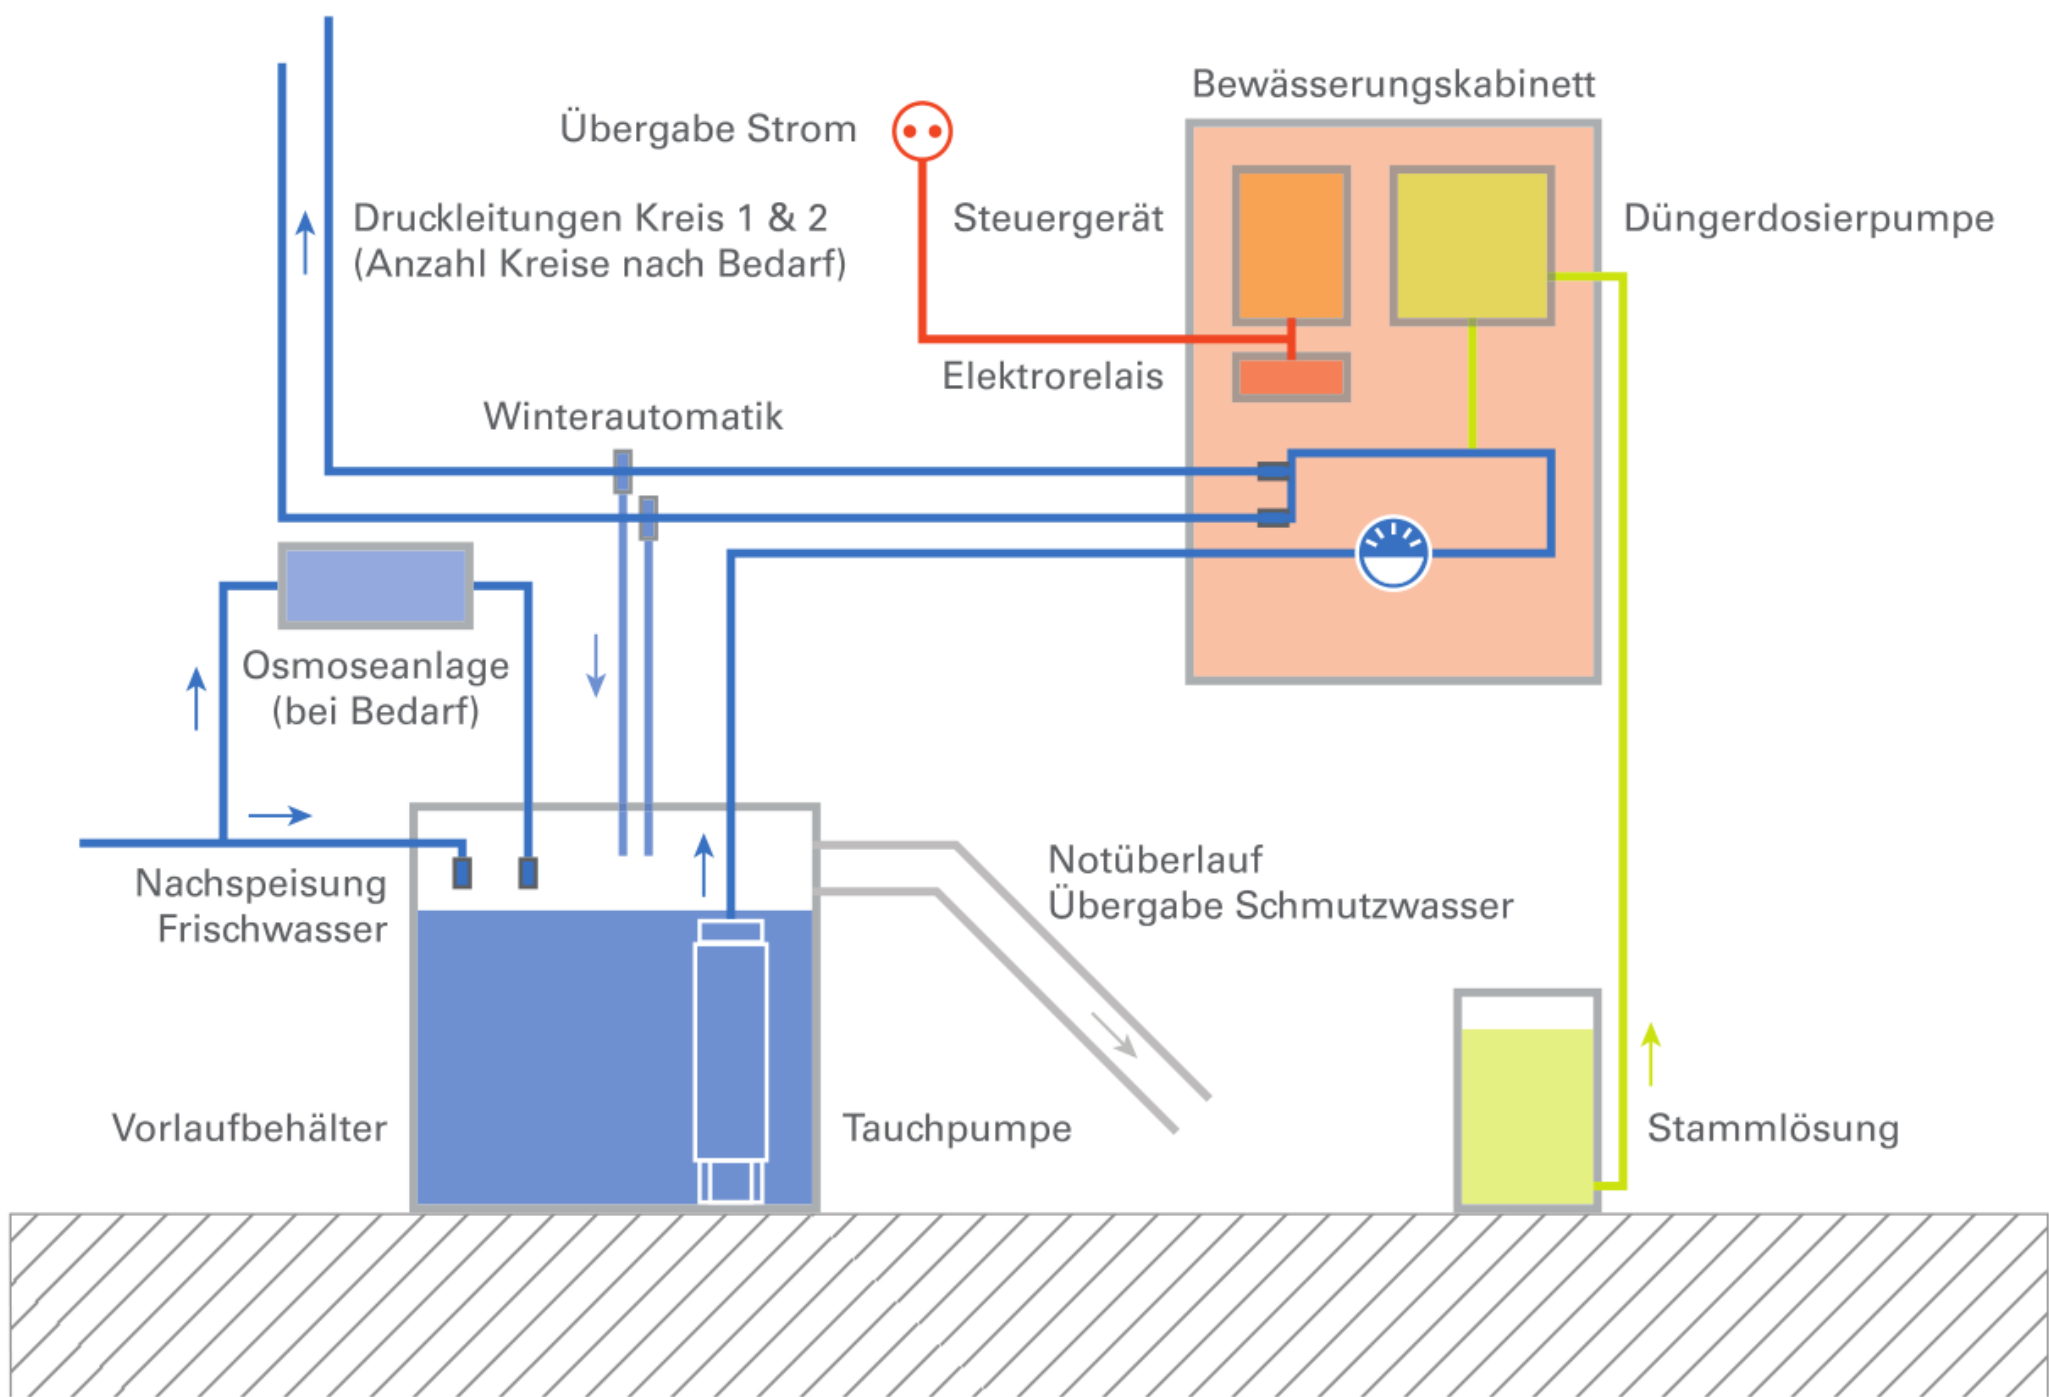

Die "Haut" der Stadt - durch Begrünung beschattet,
Regenwasser-Bindung (Nicole Pfoser 2012)

Fachplanung Vertikalbegrünung

Fachplanung Vertikalbegrünung

Wandbegrünung

Horizontale Vegetationsflächen

Systeme (Prinzipschnitte). Substrat in Gefäßen (Einzel- oder Linearbehälter) ① ② ③ ④
(© Nicole Pfoser 09/2009)

Modulares System, vertikale Vegetationsflächen, wandgebunden.
(© Nicole Pfoser 05/2013)

Vertikale Vegetationsflächen & Flächige Systeme

Systeme (Prinzipschnitte). Textil-System Direktmontage ①, Textil-Systeme ②, Textil-Substrat-Systeme ③, Metallblech-Systeme ④, Direktbegrünung auf Nährstofftragender Wandschale ⑤ (© Nicole Pfoser 09/2009)

Flächige Konstruktion, vertikale Vegetationsflächen, wandgebunden.
(© Nicole Pfoser 05/2013)

Foto: Michael Braun

© Vertiko

Vorgehängte hinterlüftete Fassade (VHF)

© Vertiko

ca. 5,00 m über Gelände

21,00 m

9,50 m

2,50 m

24,50 m

24,00 m

1

Grafik: Schema einer Bewässerungstechnik (©Vertiko GmbH)

Vier Jahreszeiten

So wie sich in der Gartengestaltung unserer lieben Nachbarn ganze Lebensentwürfe widerspiegeln, so unterschiedlich sind die Ansprüche an die Pflegeleistungen.