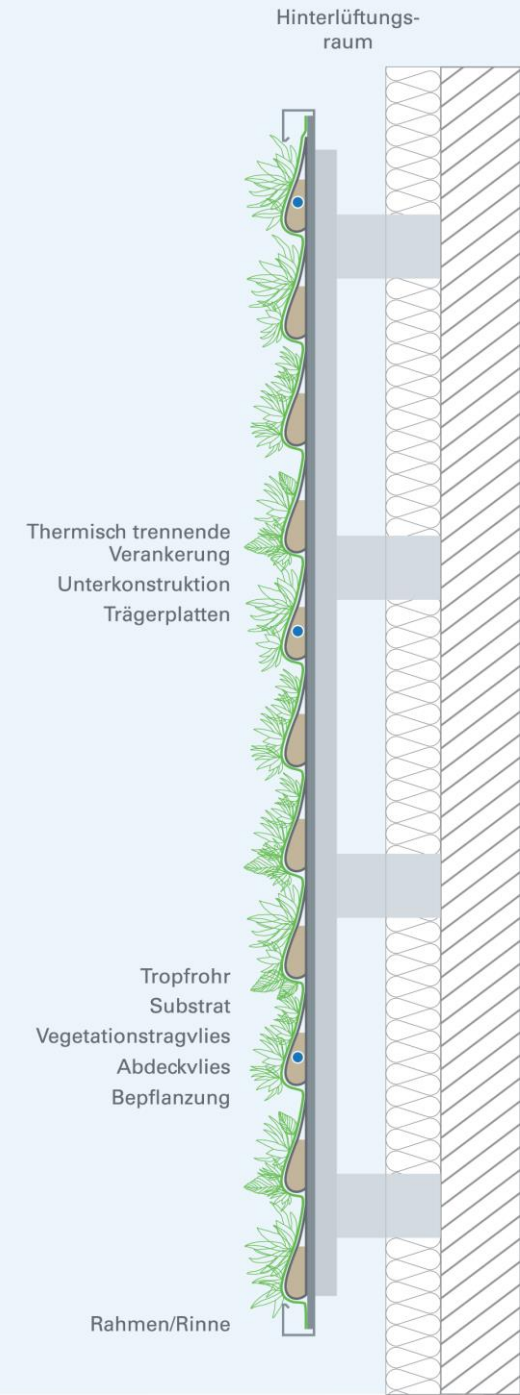

Die "Haut" der Stadt - durch Begrünung beschattet,
Regenwasser-Bindung (Nicole Pfoser 2012)

Fachplanung Vertikalbegrünung

Fachplanung Vertikalbegrünung

Wandbegrünung

Horizontale Vegetationsflächen

Systeme (Prinzipschnitte). Substrat in Gefäßen (Einzel- oder Linearbehälter) ① ② ③ ④
(© Nicole Pfoser 09/2009)

Modulares System, vertikale Vegetationsflächen, wandgebunden.
(© Nicole Pfoser 05/2013)

Vertikale Vegetationsflächen & Flächige Systeme

Systeme (Prinzipschnitte). Textil-System Direktmontage ①, Textil-Systeme ②, Textil-Substrat-Systeme ③, Metallblech-Systeme ④, Direktbegrünung auf Nährstofftragender Wandschale ⑤ (© Nicole Pfoser 09/2009)

Flächige Konstruktion, vertikale Vegetationsflächen, wandgebunden.
(© Nicole Pfoser 05/2013)

Foto: Michael Braun

© Vertiko

Vorgehängte hinterlüftete Fassade (VHF)

© Vertiko

ca. 5,00 m über Gelände

21,00 m

9,50 m

2,50 m

24,50 m

24,00 m

1

Grafik: Schema einer Bewässerungstechnik (©Vertiko GmbH)

Vier Jahreszeiten

So wie sich in der Gartengestaltung unserer lieben Nachbarn ganze Lebensentwürfe widerspiegeln, so unterschiedlich sind die Ansprüche an die Pflegeleistungen.