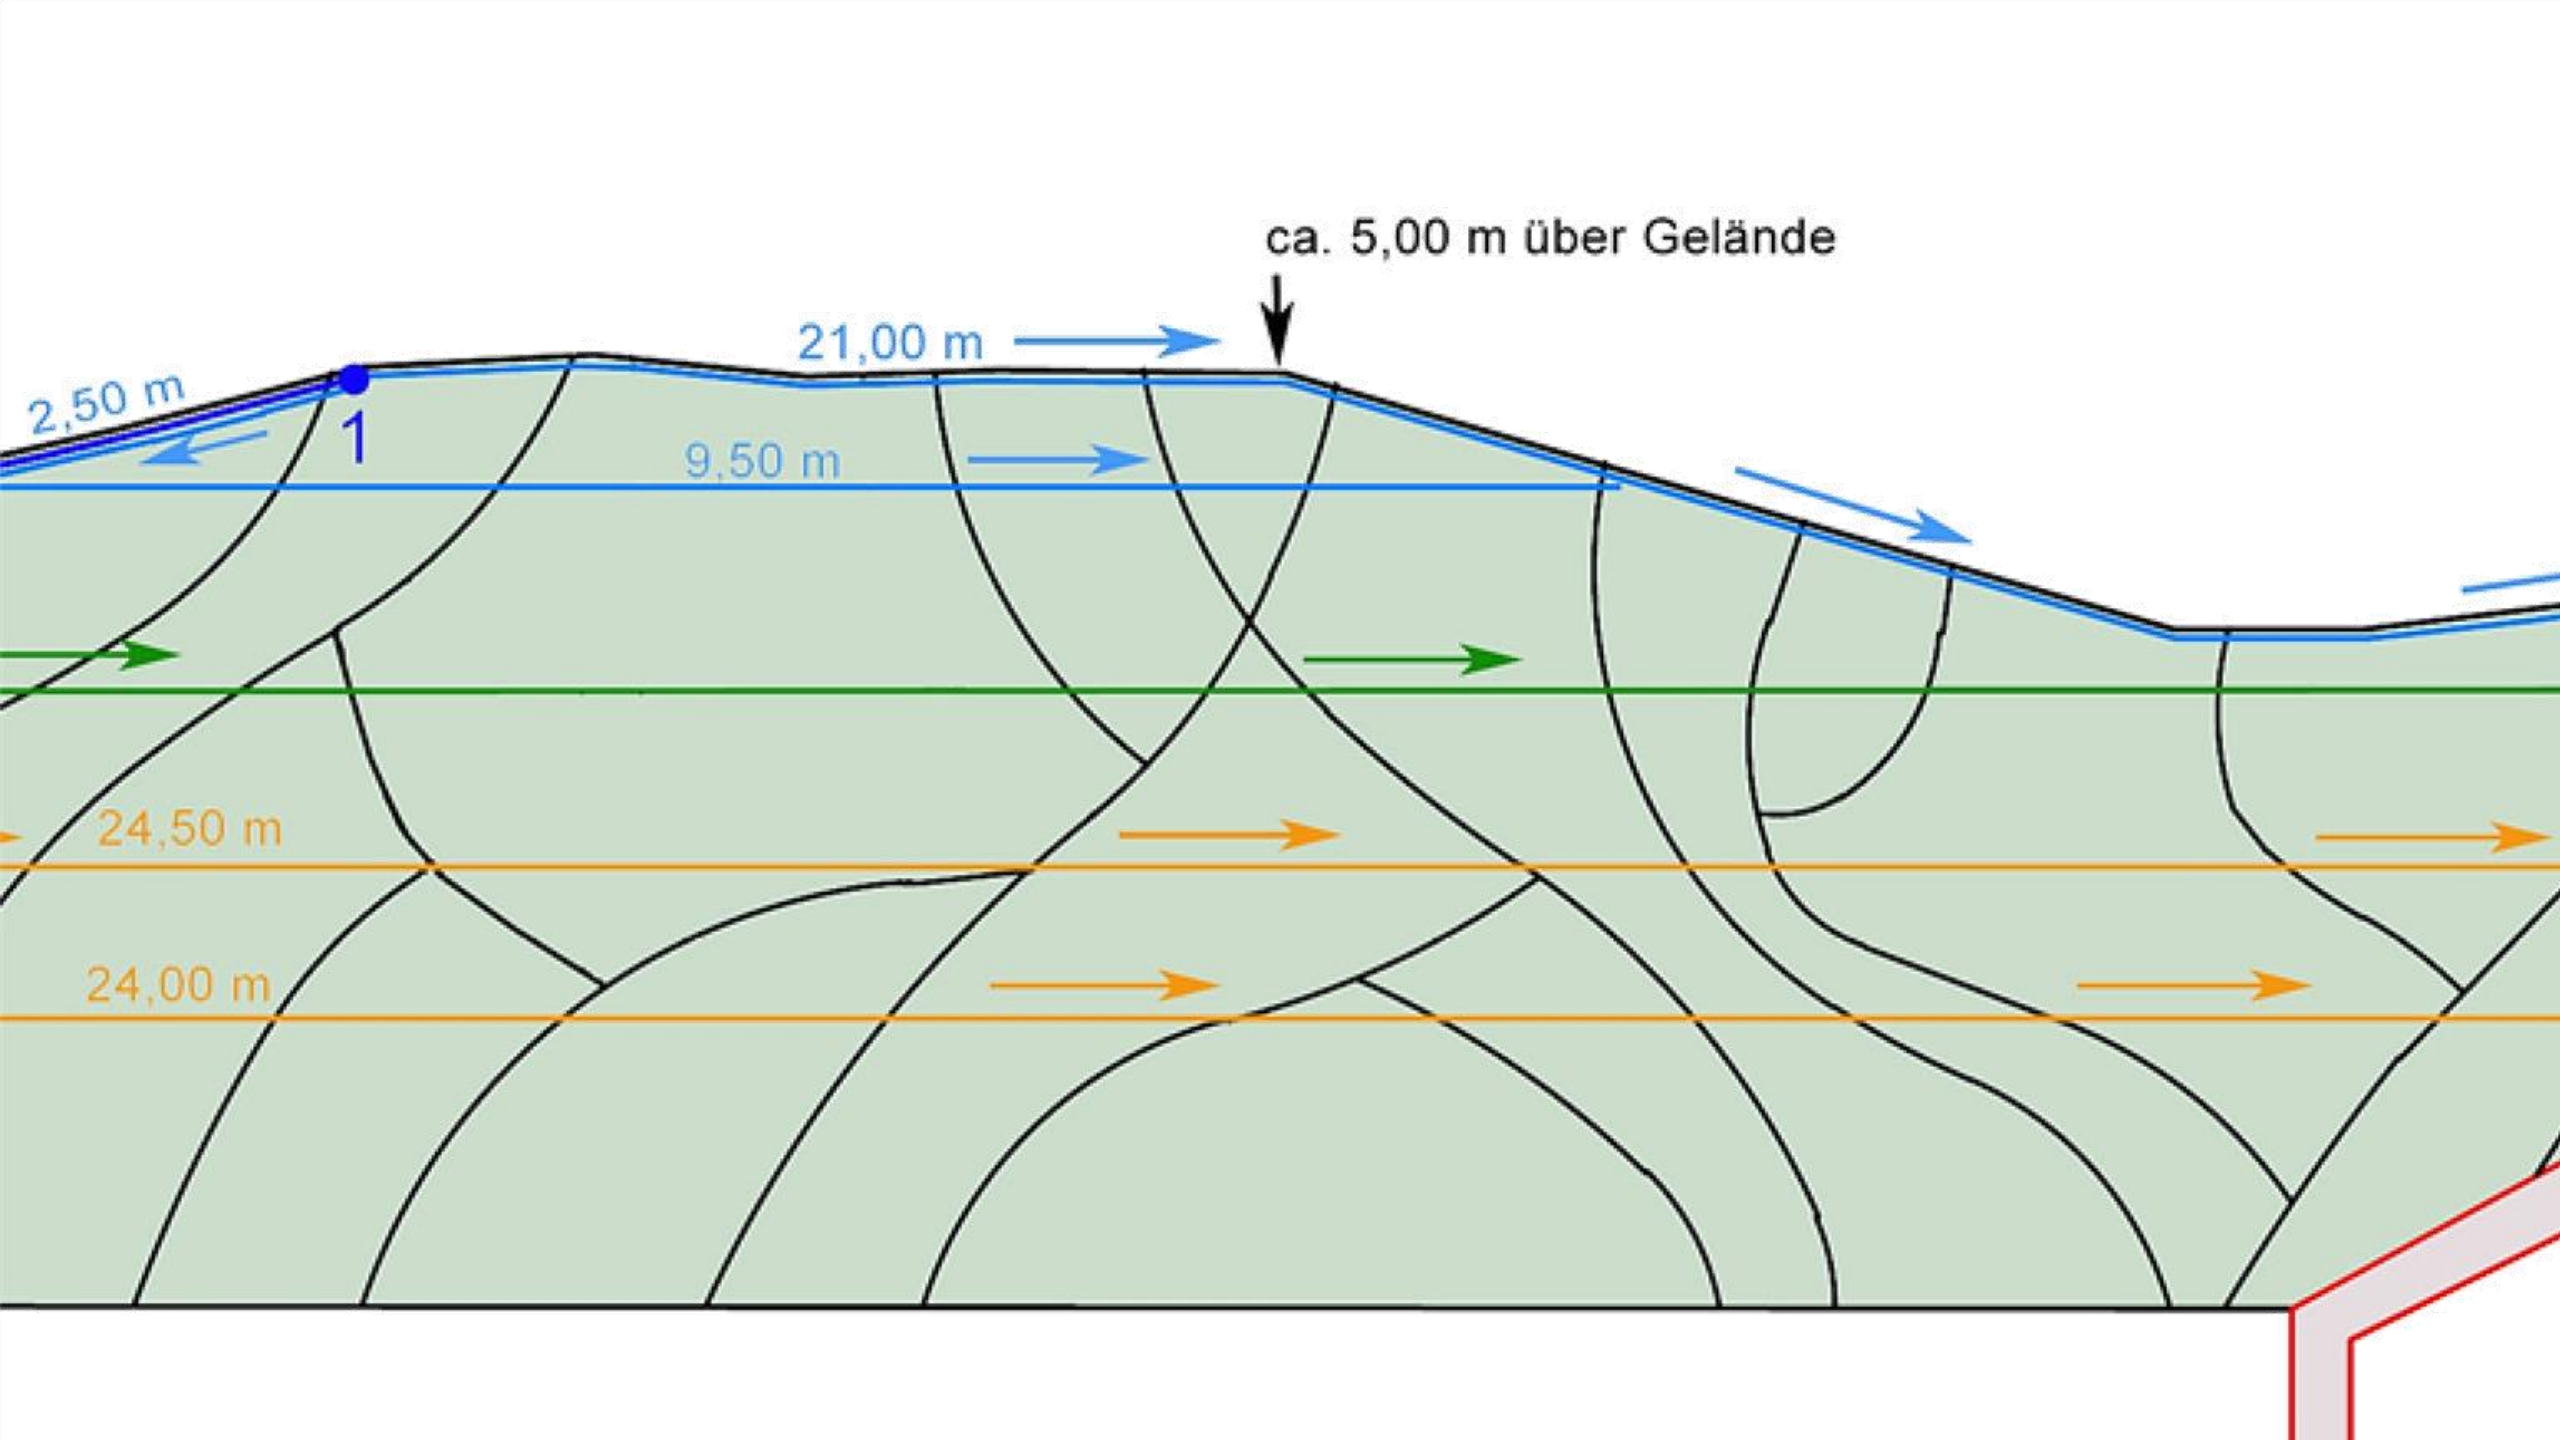

Die "Haut" der Stadt - durch Begrünung beschattet,
Regenwasser-Bindung (Nicole Pfoser 2012)

Fachplanung Vertikalbegrünung

Fachplanung Vertikalbegrünung

Wandbegrünung

Horizontale Vegetationsflächen

Systeme (Prinzipschnitte). Substrat in Gefäßen (Einzel- oder Linearbehälter) ① ② ③ ④
(© Nicole Pfoser 09/2009)

Modulares System, vertikale Vegetationsflächen, wandgebunden.
(© Nicole Pfoser 05/2013)

Vertikale Vegetationsflächen & Flächige Systeme

Systeme (Prinzipschnitte). Textil-System Direktmontage ①, Textil-Systeme ②, Textil-Substrat-Systeme ③, Metallblech-Systeme ④, Direktbegrünung auf Nährstofftragender Wandschale ⑤ (© Nicole Pfoser 09/2009)

Flächige Konstruktion, vertikale Vegetationsflächen, wandgebunden.
(© Nicole Pfoser 05/2013)

Foto: Michael Braun

© Vertiko

Vorgehängte hinterlüftete Fassade (VHF)

© Vertiko

ca. 5,00 m über Gelände

21,00 m

9,50 m

2,50 m

24,50 m

24,00 m

1

Grafik: Schema einer Bewässerungstechnik (©Vertiko GmbH)

Vier Jahreszeiten

So wie sich in der Gartengestaltung unserer lieben Nachbarn ganze Lebensentwürfe widerspiegeln, so unterschiedlich sind die Ansprüche an die Pflegeleistungen.