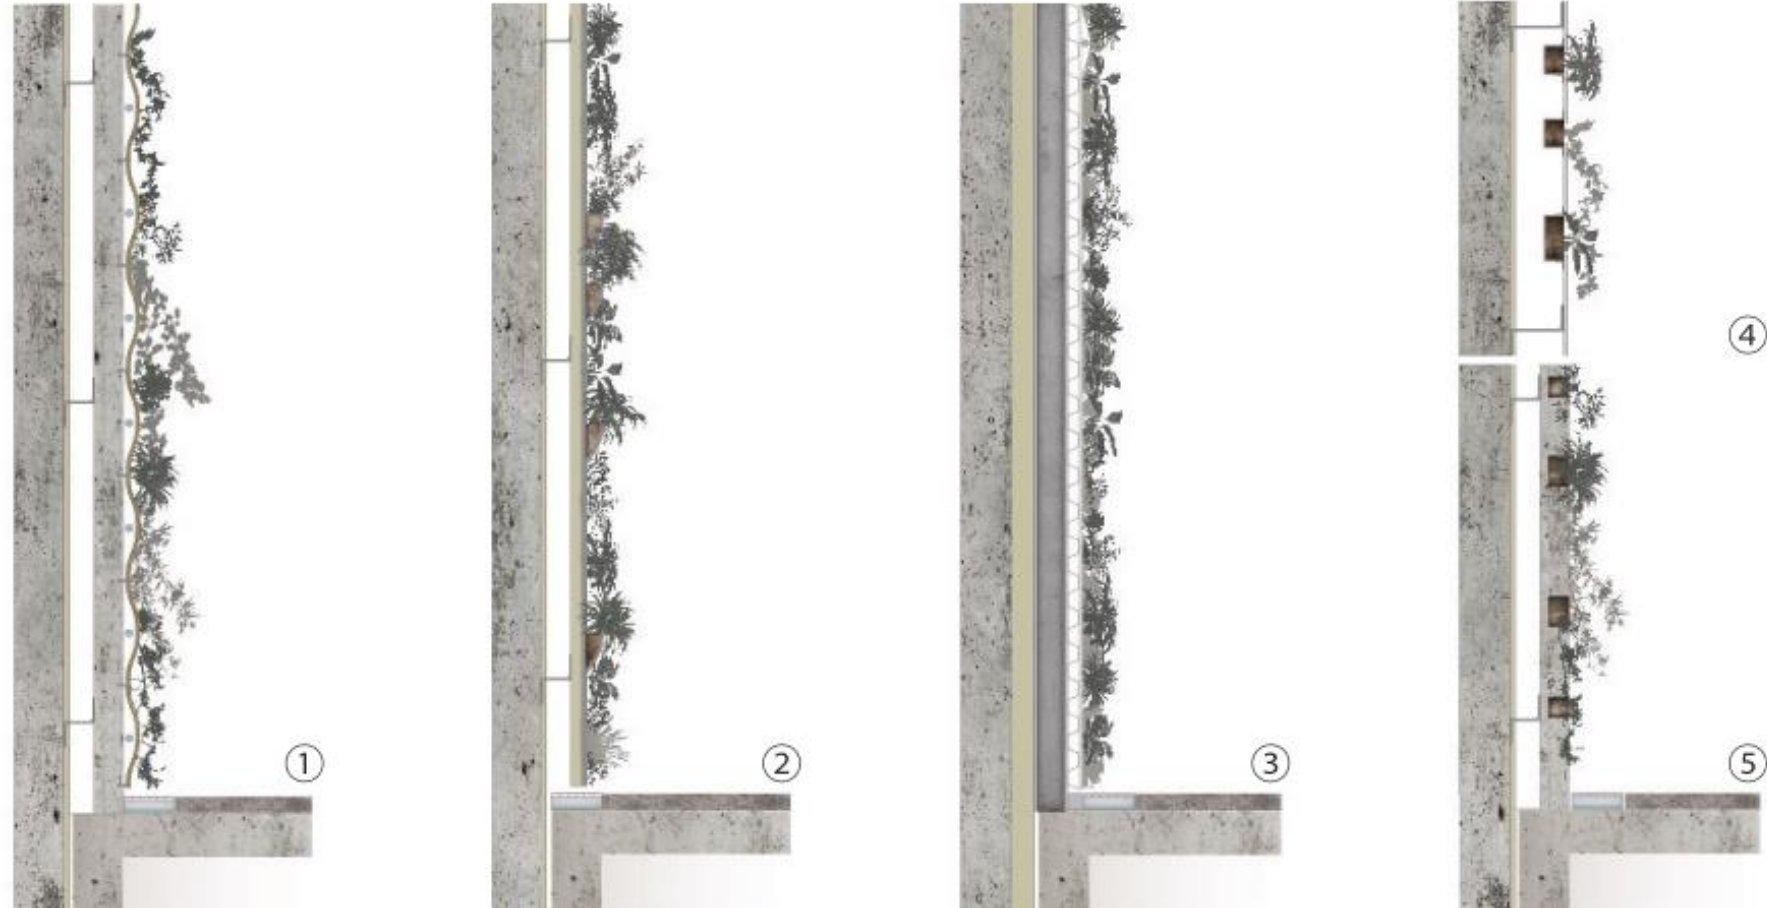

Die "Haut" der Stadt - durch Begrünung beschattet,
Regenwasser-Bindung (Nicole Pfoser 2012)

Fachplanung Vertikalbegrünung

Fachplanung Vertikalbegrünung

Wandbegrünung

Horizontale Vegetationsflächen

Systeme (Prinzipschnitte). Substrat in Gefäßen (Einzel- oder Linearbehälter) ① ② ③ ④
(© Nicole Pfoser 09/2009)

Pflanzgefäße, horizontale Vegetationsflächen, wandgebunden. (© Nicole Pfoser 05/2013)

Vertikale Vegetationsflächen & Modulare Systeme

Systeme (Prinzipschnitte). Substrat in Elementeinheiten aus Gitterkörben, Metall oder Kunststoff ① ② ③, substrattragende Rinnensysteme ④ (© Nicole Pfoser 09/2009)

Modulares System, vertikale Vegetationsflächen, wandgebunden.
(© Nicole Pfoser 05/2013)

Vertikale Vegetationsflächen & Flächige Systeme

Systeme (Prinzipschnitte). Textil-System Direktmontage ①, Textil-Systeme ②, Textil-Substrat-Systeme ③, Metallblech-Systeme ④, Direktbegrünung auf Nährstofftragender Wandschale ⑤ (© Nicole Pfoser 09/2009)

Flächige Konstruktion, vertikale Vegetationsflächen, wandgebunden.
(© Nicole Pfoser 05/2013)

Foto: Michael Braun

© Vertiko

Vorgehängte hinterlüftete Fassade (VHF)

© Vertiko

ca. 5,00 m über Gelände

21,00 m

9,50 m