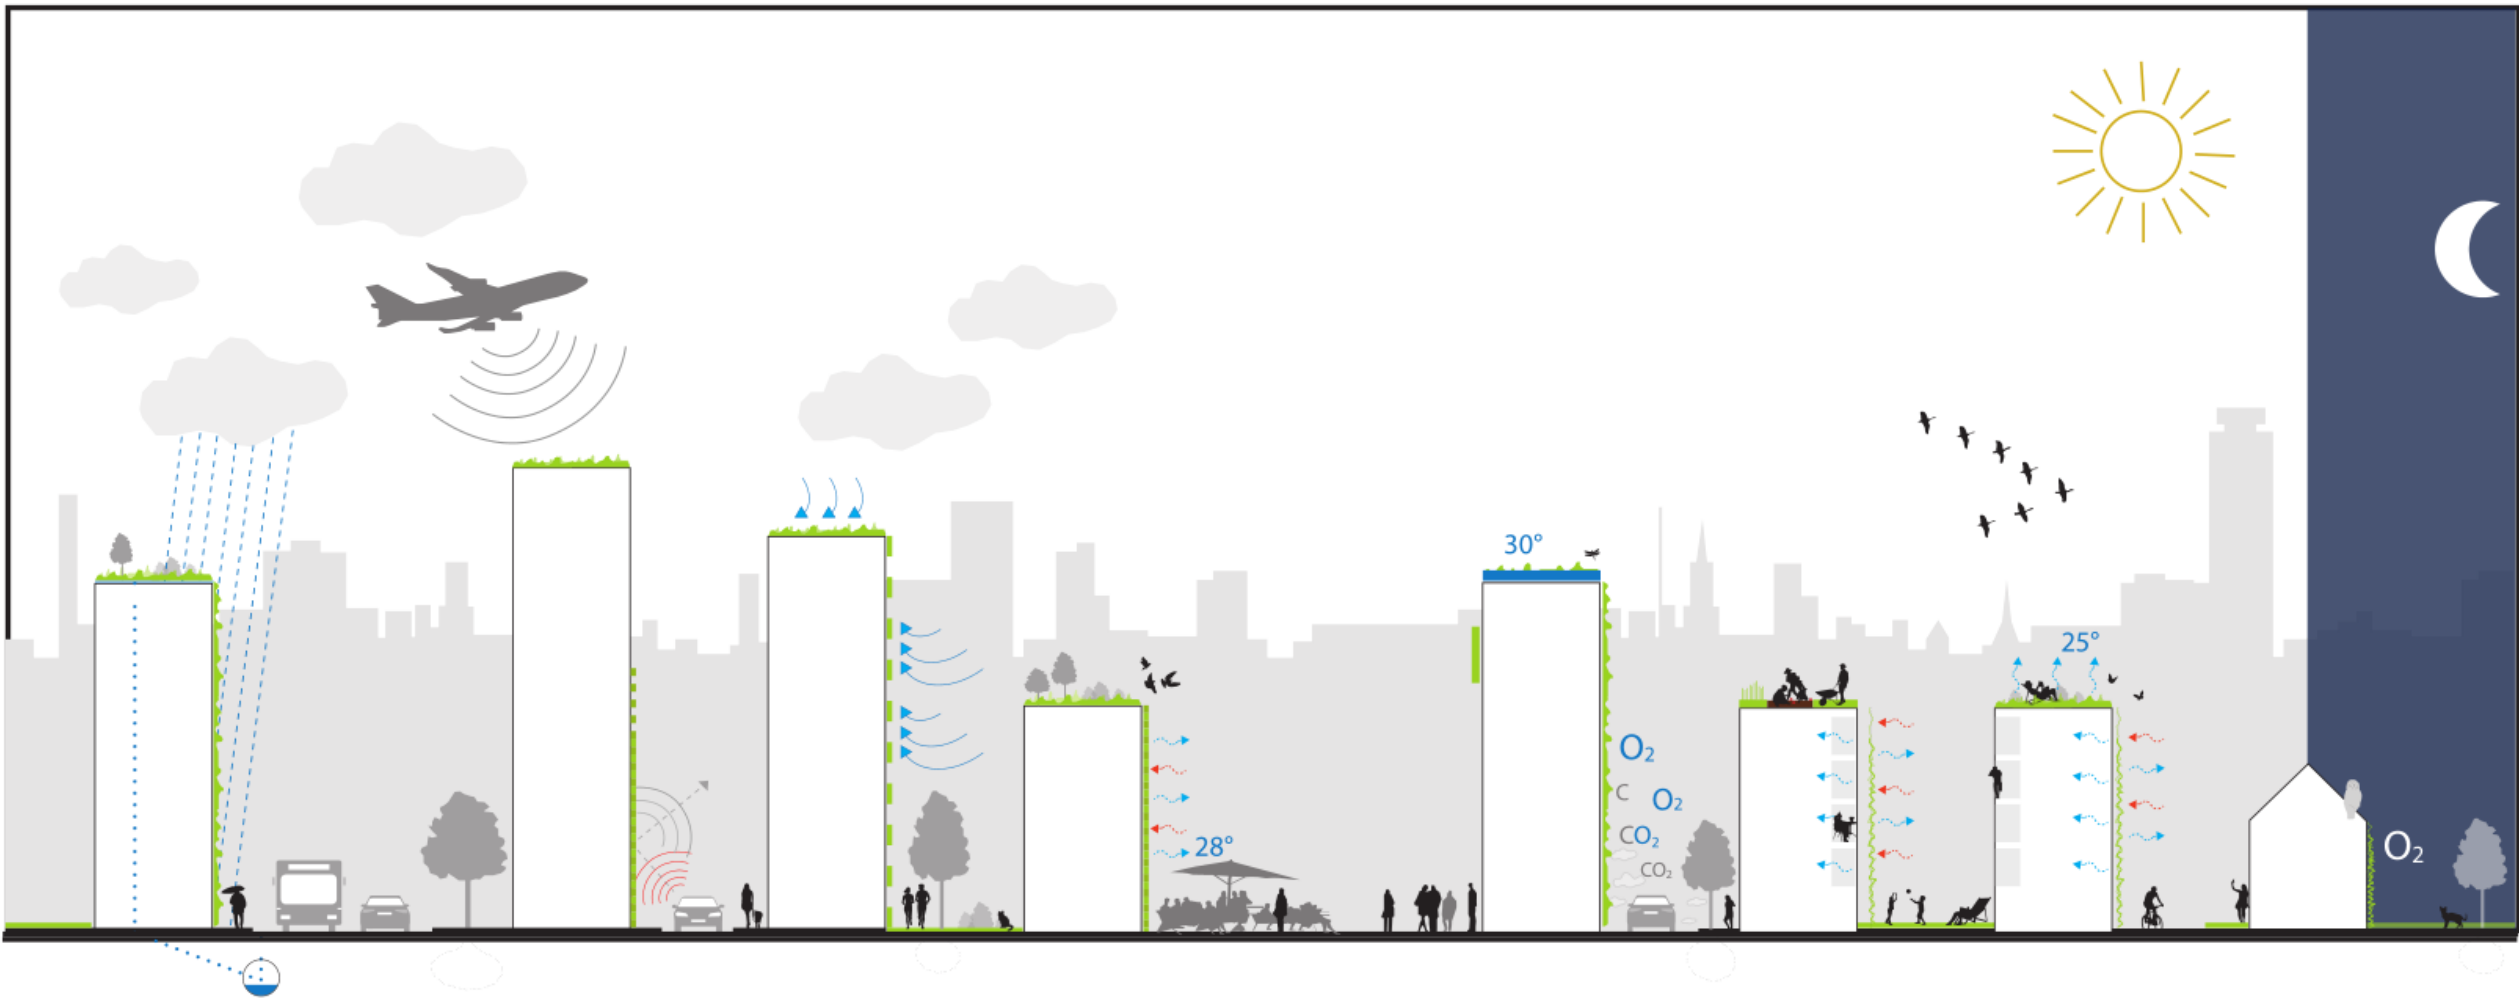

Planungsgrundlagen & Beachtenswertes:

Wandgebundene Fassadenbegrünungen „Living Walls“

Stefan Brandhorst
Geschäftsführer Vertiko GmbH

Die "Haut" der Stadt - ungeschützt, überhitzt und ohne Regenwasser-Rückhalt (Nicole Pfoser 2012)

Die "Haut" der Stadt - durch Begrünung beschattet,
Regenwasser-Bindung (Nicole Pfoser 2012)

Fachplanung Vertikalbegrünung

Fachplanung Vertikalbegrünung

Wandbegrünung

Horizontale Vegetationsflächen

Systeme (Prinzipschnitte). Substrat in Gefäßen (Einzel- oder Linearbehälter) ① ② ③ ④
(© Nicole Pfoser 09/2009)

Modulares System, vertikale Vegetationsflächen, wandgebunden.
(© Nicole Pfoser 05/2013)

Vertikale Vegetationsflächen & Flächige Systeme

Systeme (Prinzipschnitte). Textil-System Direktmontage ①, Textil-Systeme ②, Textil-Substrat-Systeme ③, Metallblech-Systeme ④, Direktbegrünung auf Nährstofftragender Wandschale ⑤ (© Nicole Pfoser 09/2009)

2,50 m

24,50 m

24,00 m

1

Grafik: Schema einer Bewässerungstechnik (©Vertiko GmbH)

Vier Jahreszeiten

So wie sich in der Gartengestaltung unserer lieben Nachbarn ganze Lebensentwürfe widerspiegeln, so unterschiedlich sind die Ansprüche an die Pflegeleistungen.