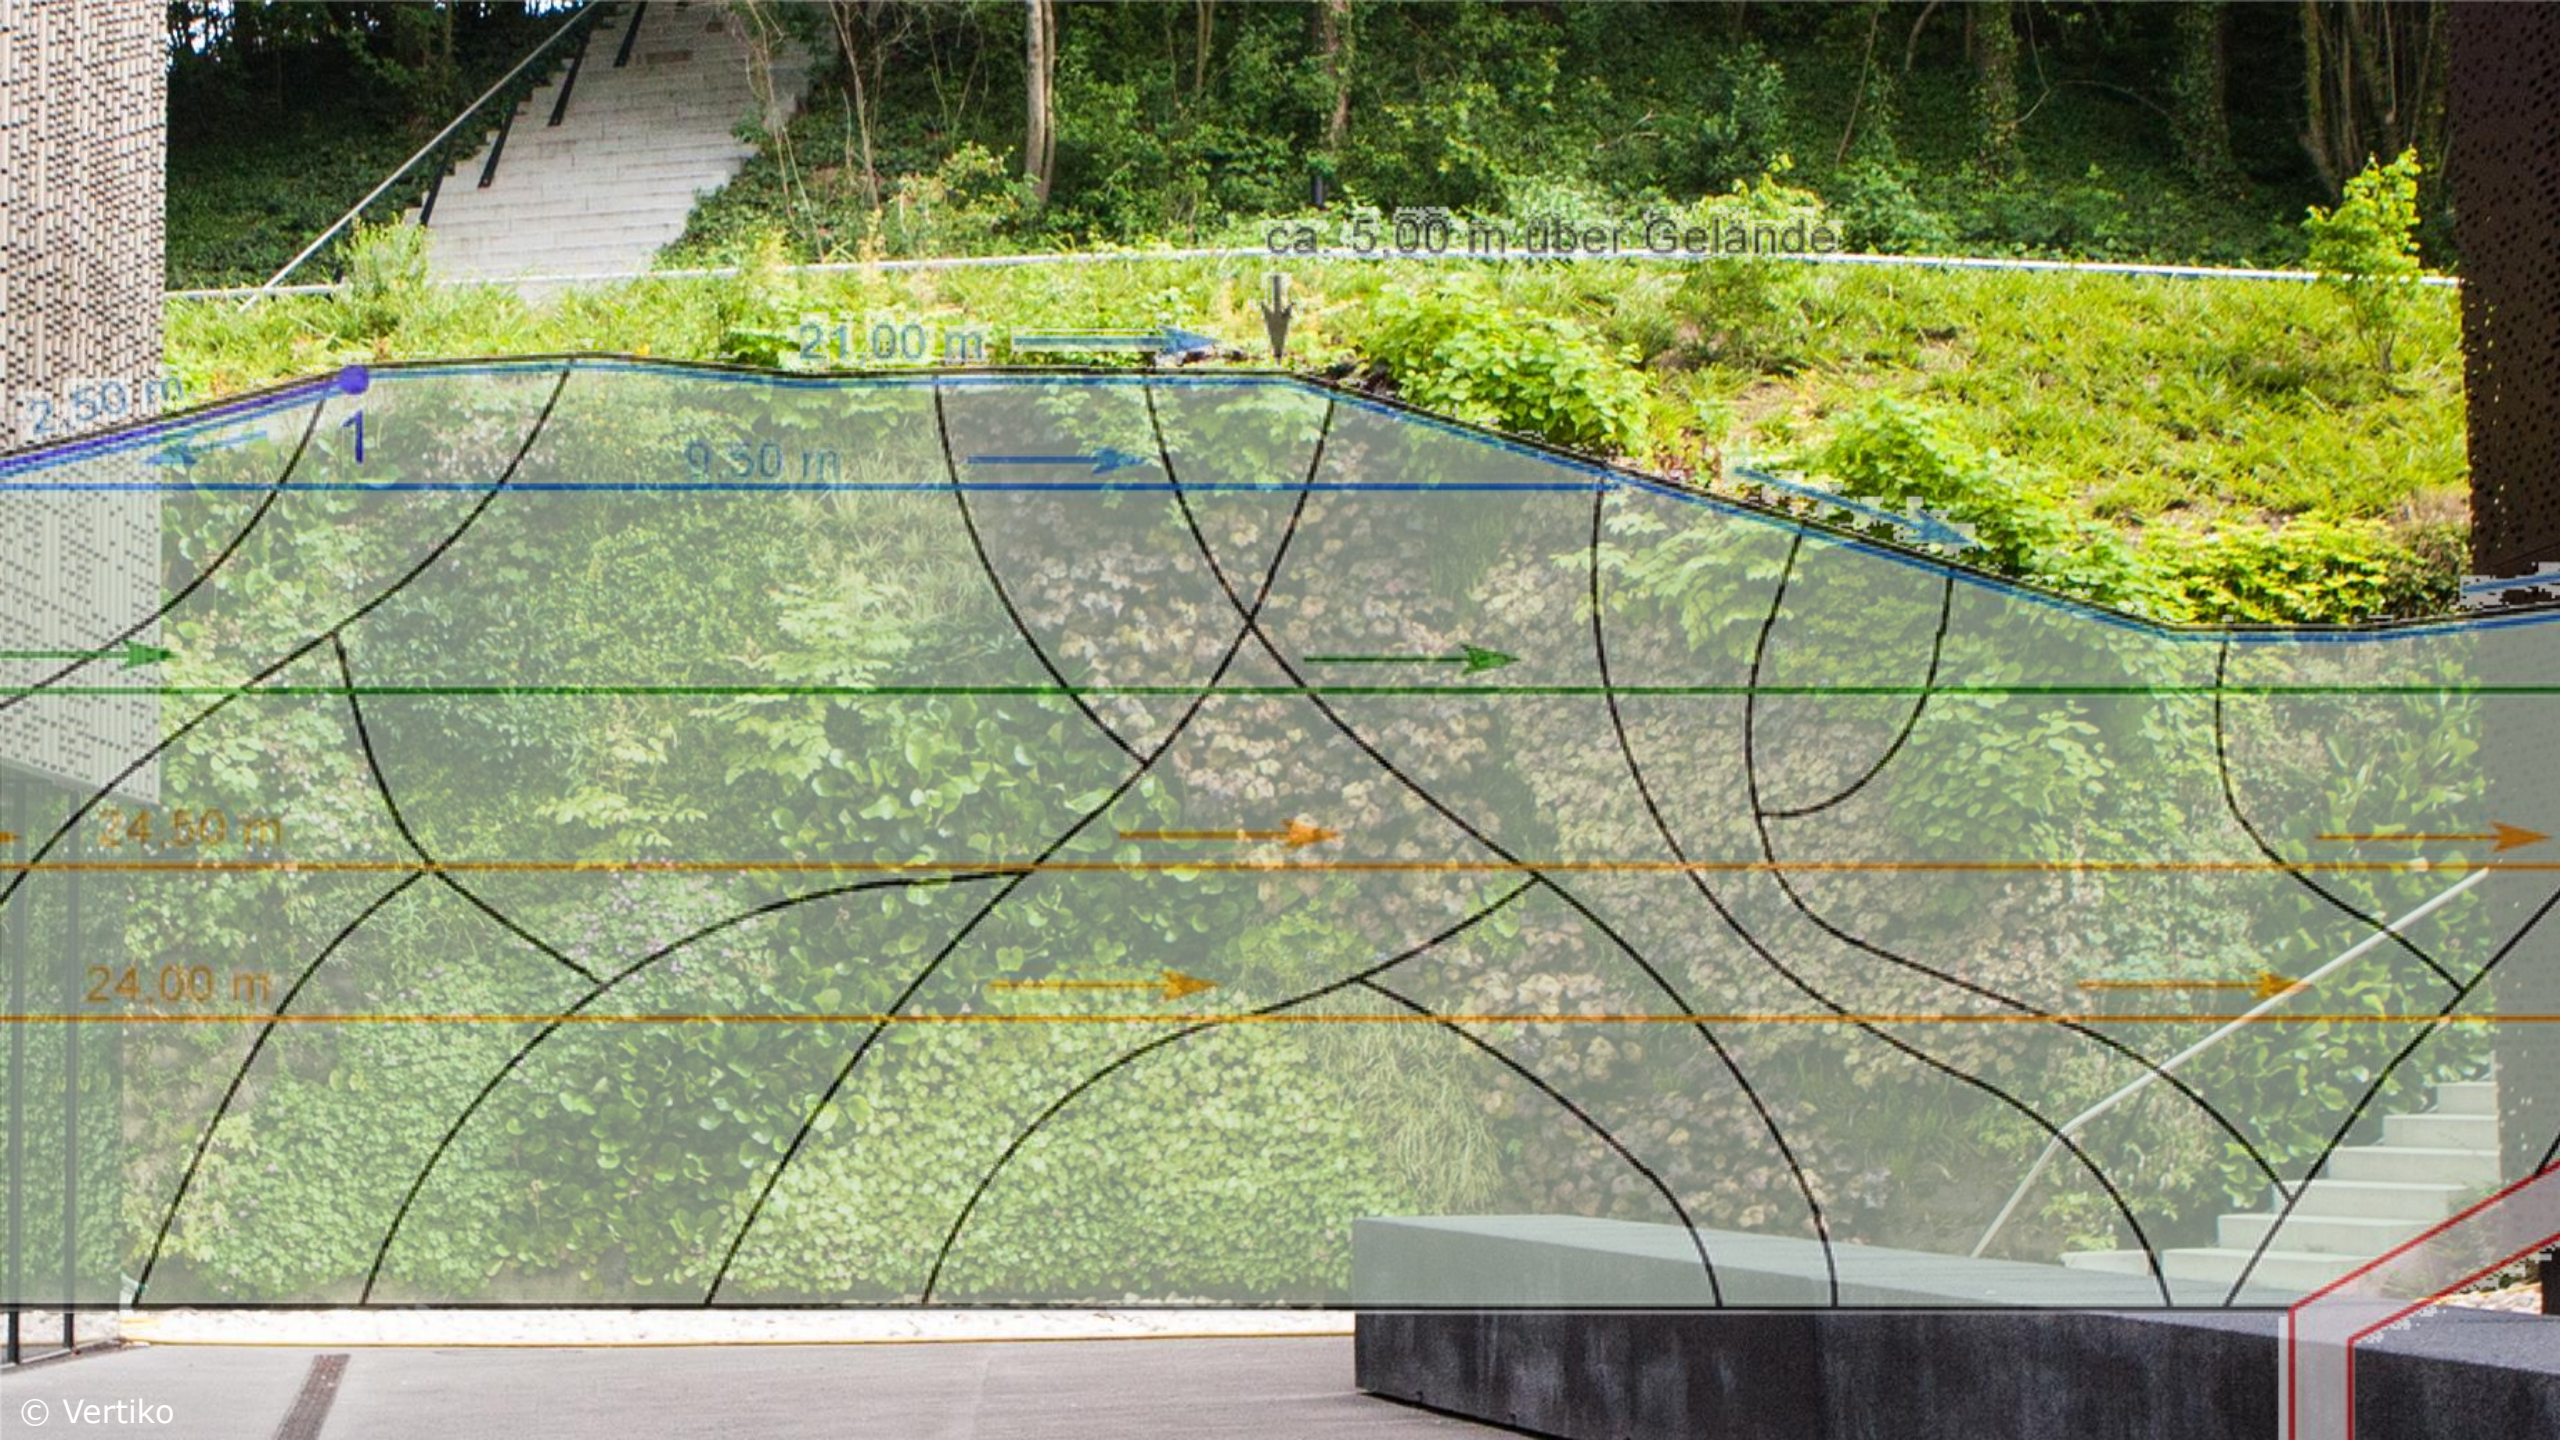

Die "Haut" der Stadt - durch Begrünung beschattet,
Regenwasser-Bindung (Nicole Pfoser 2012)

Fachplanung Vertikalbegrünung

Fachplanung Vertikalbegrünung

Wandbegrünung

Horizontale Vegetationsflächen

Systeme (Prinzipschnitte). Substrat in Gefäßen (Einzel- oder Linearbehälter) ① ② ③ ④
(© Nicole Pfoser 09/2009)

Flächige Konstruktion, vertikale Vegetationsflächen, wandgebunden.
(© Nicole Pfoser 05/2013)

Foto: Michael Braun

© Vertiko

Vorgehängte hinterlüftete Fassade (VHF)

© Vertiko

ca. 5,00 m über Gelände

21,00 m

9,50 m

2,50 m

24,50 m

24,00 m

1

Grafik: Schema einer Bewässerungstechnik (©Vertiko GmbH)

Vier Jahreszeiten

So wie sich in der Gartengestaltung unserer lieben Nachbarn ganze Lebensentwürfe widerspiegeln, so unterschiedlich sind die Ansprüche an die Pflegeleistungen.

Pflege & Wartung

The image shows a grey concrete wall with a grid of horizontal and vertical lines. On the left side, there is a small, rectangular, recessed area that looks like a window or a door. To the right, a black metal balcony railing is visible, with green plants growing on it. The background shows a bright sky and some distant buildings.