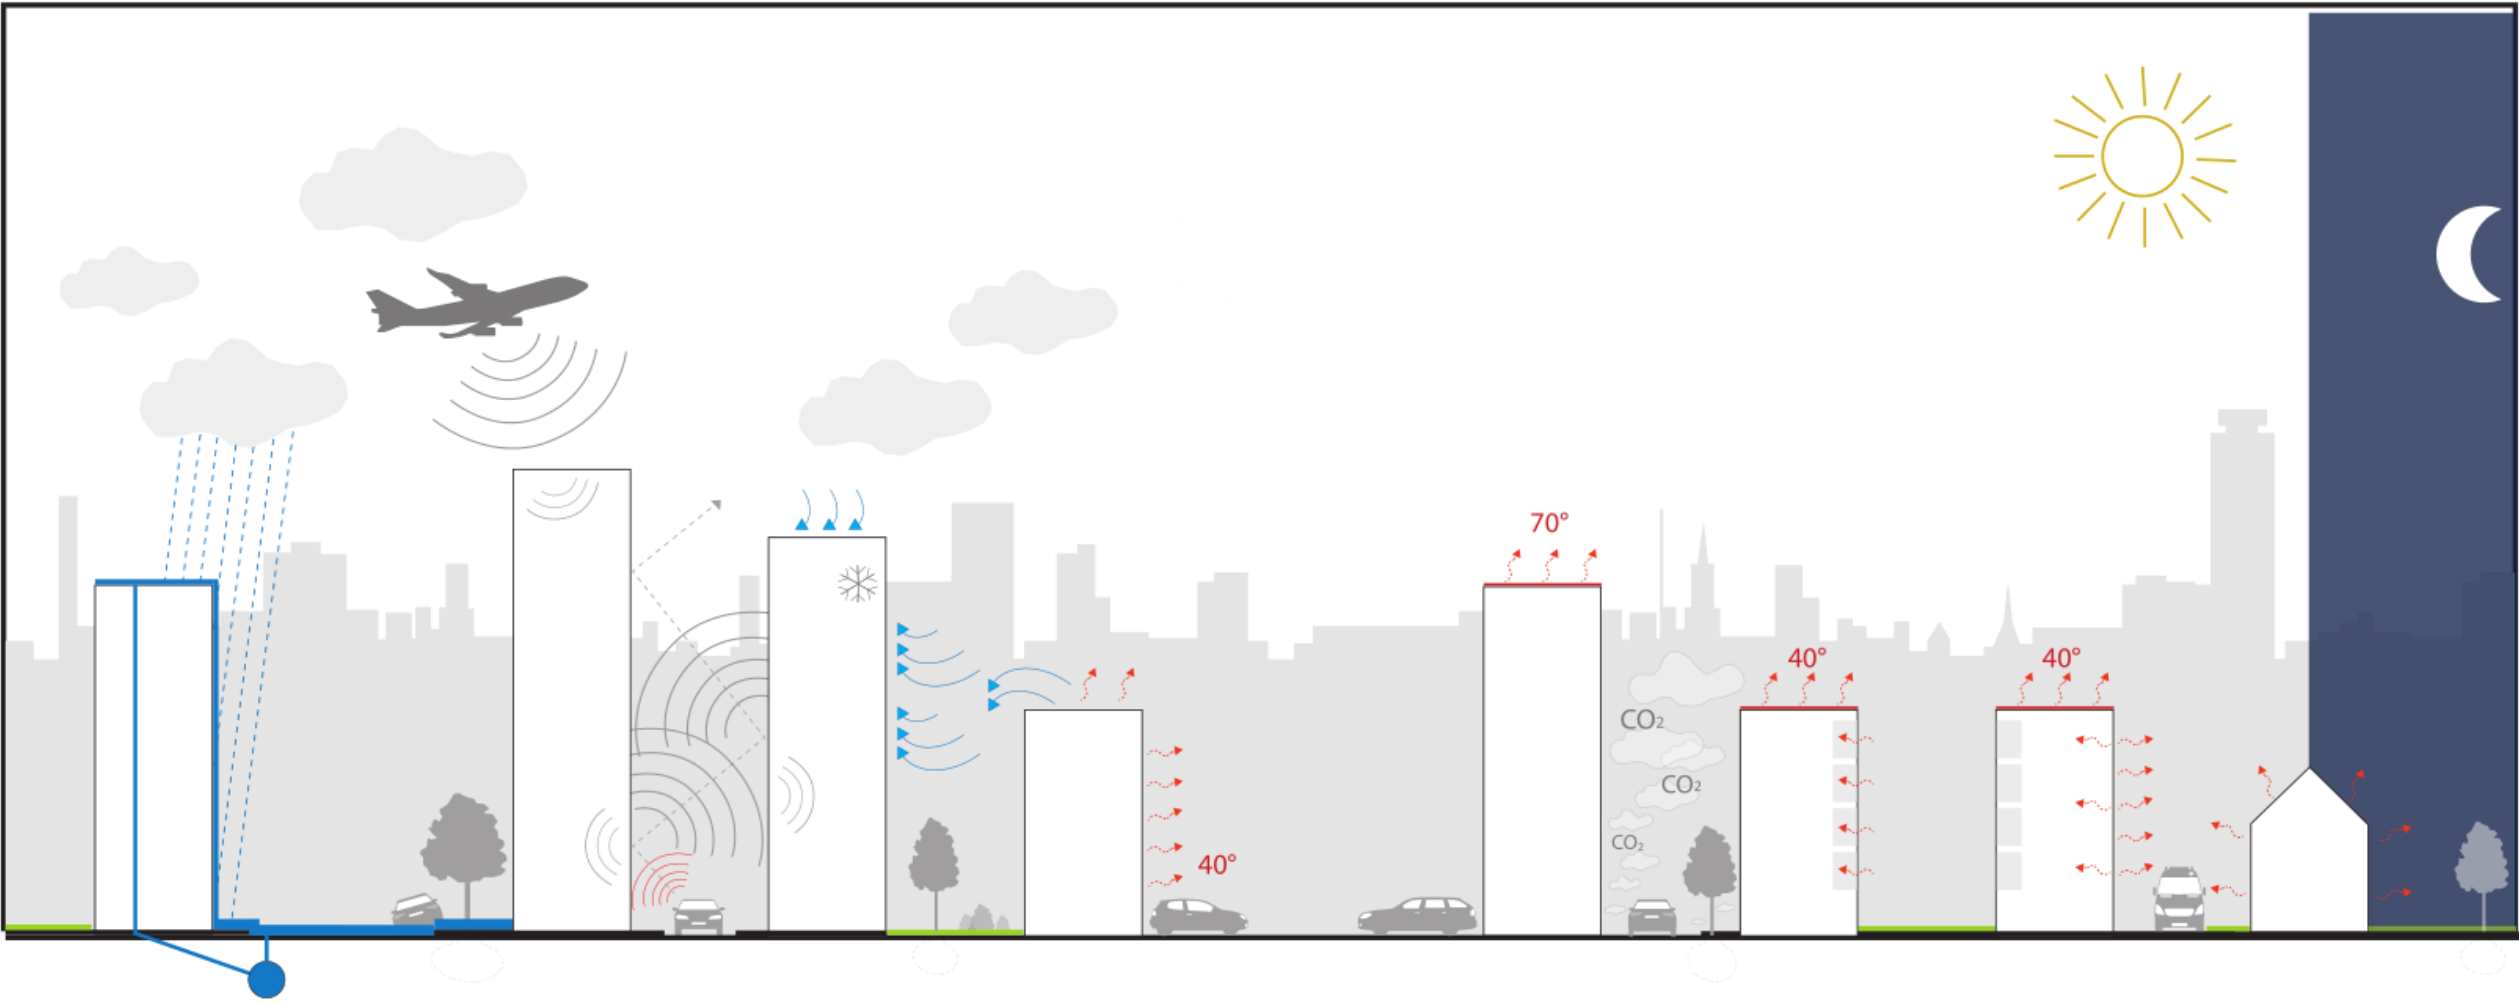

Planungsgrundlagen & Beachtenswertes:

Wandgebundene Fassadenbegrünungen „Living Walls“

Stefan Brandhorst
Geschäftsführer Vertiko GmbH

Die "Haut" der Stadt - ungeschützt, überhitzt und ohne Regenwasser-Rückhalt (Nicole Pfoser 2012)

Die "Haut" der Stadt - durch Begrünung beschattet,
Regenwasser-Bindung (Nicole Pfoser 2012)

Fachplanung Vertikalbegrünung

Fachplanung Vertikalbegrünung

Wandbegrünung

Horizontale Vegetationsflächen

Systeme (Prinzipschnitte). Substrat in Gefäßen (Einzel- oder Linearbehälter) ① ② ③ ④
(© Nicole Pfoser 09/2009)

Flächige Konstruktion, vertikale Vegetationsflächen, wandgebunden.
(© Nicole Pfoser 05/2013)

Foto: Michael Braun

© Vertiko

Vorgehängte hinterlüftete Fassade (VHF)

© Vertiko

ca. 5,00 m über Gelände

21,00 m

9,50 m

2,50 m

24,50 m

24,00 m

1

Grafik: Schema einer Bewässerungstechnik (©Vertiko GmbH)

Vier Jahreszeiten

So wie sich in der Gartengestaltung unserer lieben Nachbarn ganze Lebensentwürfe widerspiegeln, so unterschiedlich sind die Ansprüche an die Pflegeleistungen.