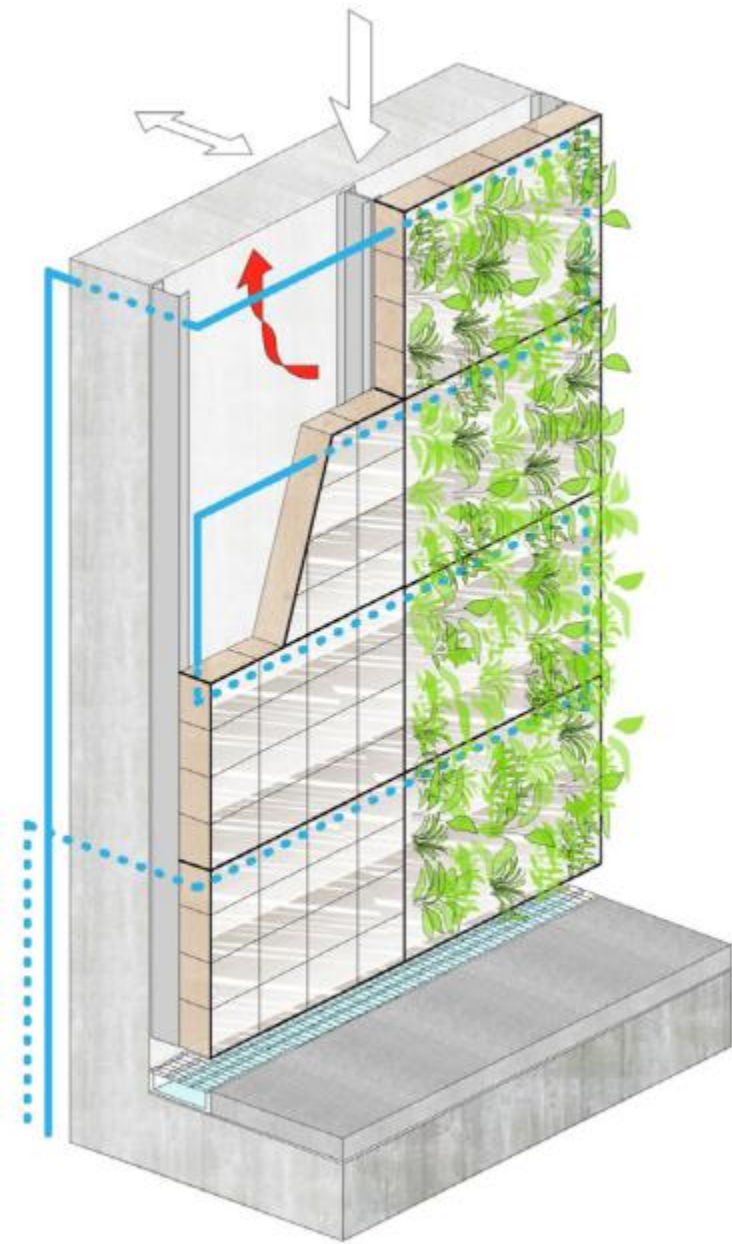

Die "Haut" der Stadt - durch Begrünung beschattet,
Regenwasser-Bindung (Nicole Pfoser 2012)

Fachplanung Vertikalbegrünung

Fachplanung Vertikalbegrünung

Wandbegrünung

Horizontale Vegetationsflächen

Systeme (Prinzipschnitte). Substrat in Gefäßen (Einzel- oder Linearbehälter) ① ② ③ ④
(© Nicole Pfoser 09/2009)

Pflanzgefäße, horizontale Vegetationsflächen, wandgebunden. (© Nicole Pfoser 05/2013)

Vertikale Vegetationsflächen & Modulare Systeme

Systeme (Prinzipschnitte). Substrat in Elementeinheiten aus Gitterkörben, Metall oder Kunststoff ① ② ③, substrattragende Rinnensysteme ④ (© Nicole Pfoser 09/2009)

Flächige Konstruktion, vertikale Vegetationsflächen, wandgebunden.
(© Nicole Pfoser 05/2013)

Foto: Michael Braun

© Vertiko

Vorgehängte hinterlüftete Fassade (VHF)

© Vertiko

ca. 5,00 m über Gelände

21,00 m

9,50 m

Pflege & Wartung

The image shows a grey concrete wall with a grid of horizontal and vertical lines. On the left side, there is a small, rectangular, recessed area that looks like a window or a door. To the right, a black metal balcony railing is visible, with green plants growing on it. The background shows a bright sky and some distant buildings.