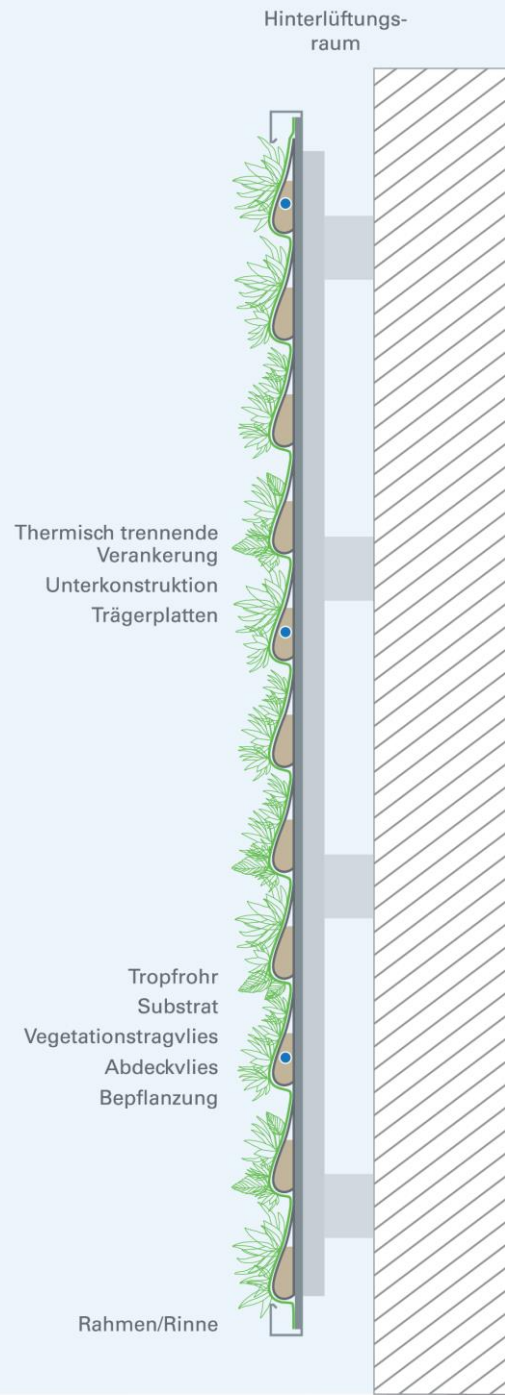

Die "Haut" der Stadt - durch Begrünung beschattet,
Regenwasser-Bindung (Nicole Pfoser 2012)

Fachplanung Vertikalbegrünung

Fachplanung Vertikalbegrünung

Wandbegrünung

Horizontale Vegetationsflächen

Systeme (Prinzipschnitte). Substrat in Gefäßen (Einzel- oder Linearbehälter) ① ② ③ ④
(© Nicole Pfoser 09/2009)

Modulares System, vertikale Vegetationsflächen, wandgebunden.
(© Nicole Pfoser 05/2013)

Vertikale Vegetationsflächen & Flächige Systeme

Systeme (Prinzipschnitte). Textil-System Direktmontage ①, Textil-Systeme ②, Textil-Substrat-Systeme ③, Metallblech-Systeme ④, Direktbegrünung auf Nährstofftragender Wandschale ⑤ (© Nicole Pfoser 09/2009)

Flächige Konstruktion, vertikale Vegetationsflächen, wandgebunden.
(© Nicole Pfoser 05/2013)

Foto: Michael Braun

© Vertiko

Vorgehängte hinterlüftete Fassade (VHF)

© Vertiko

ca. 5,00 m über Gelände

21,00 m

9,50 m

2,50 m

24,50 m

24,00 m

1

Grafik: Schema einer Bewässerungstechnik (©Vertiko GmbH)

Vier Jahreszeiten

So wie sich in der Gartengestaltung unserer lieben Nachbarn ganze Lebensentwürfe widerspiegeln, so unterschiedlich sind die Ansprüche an die Pflegeleistungen.