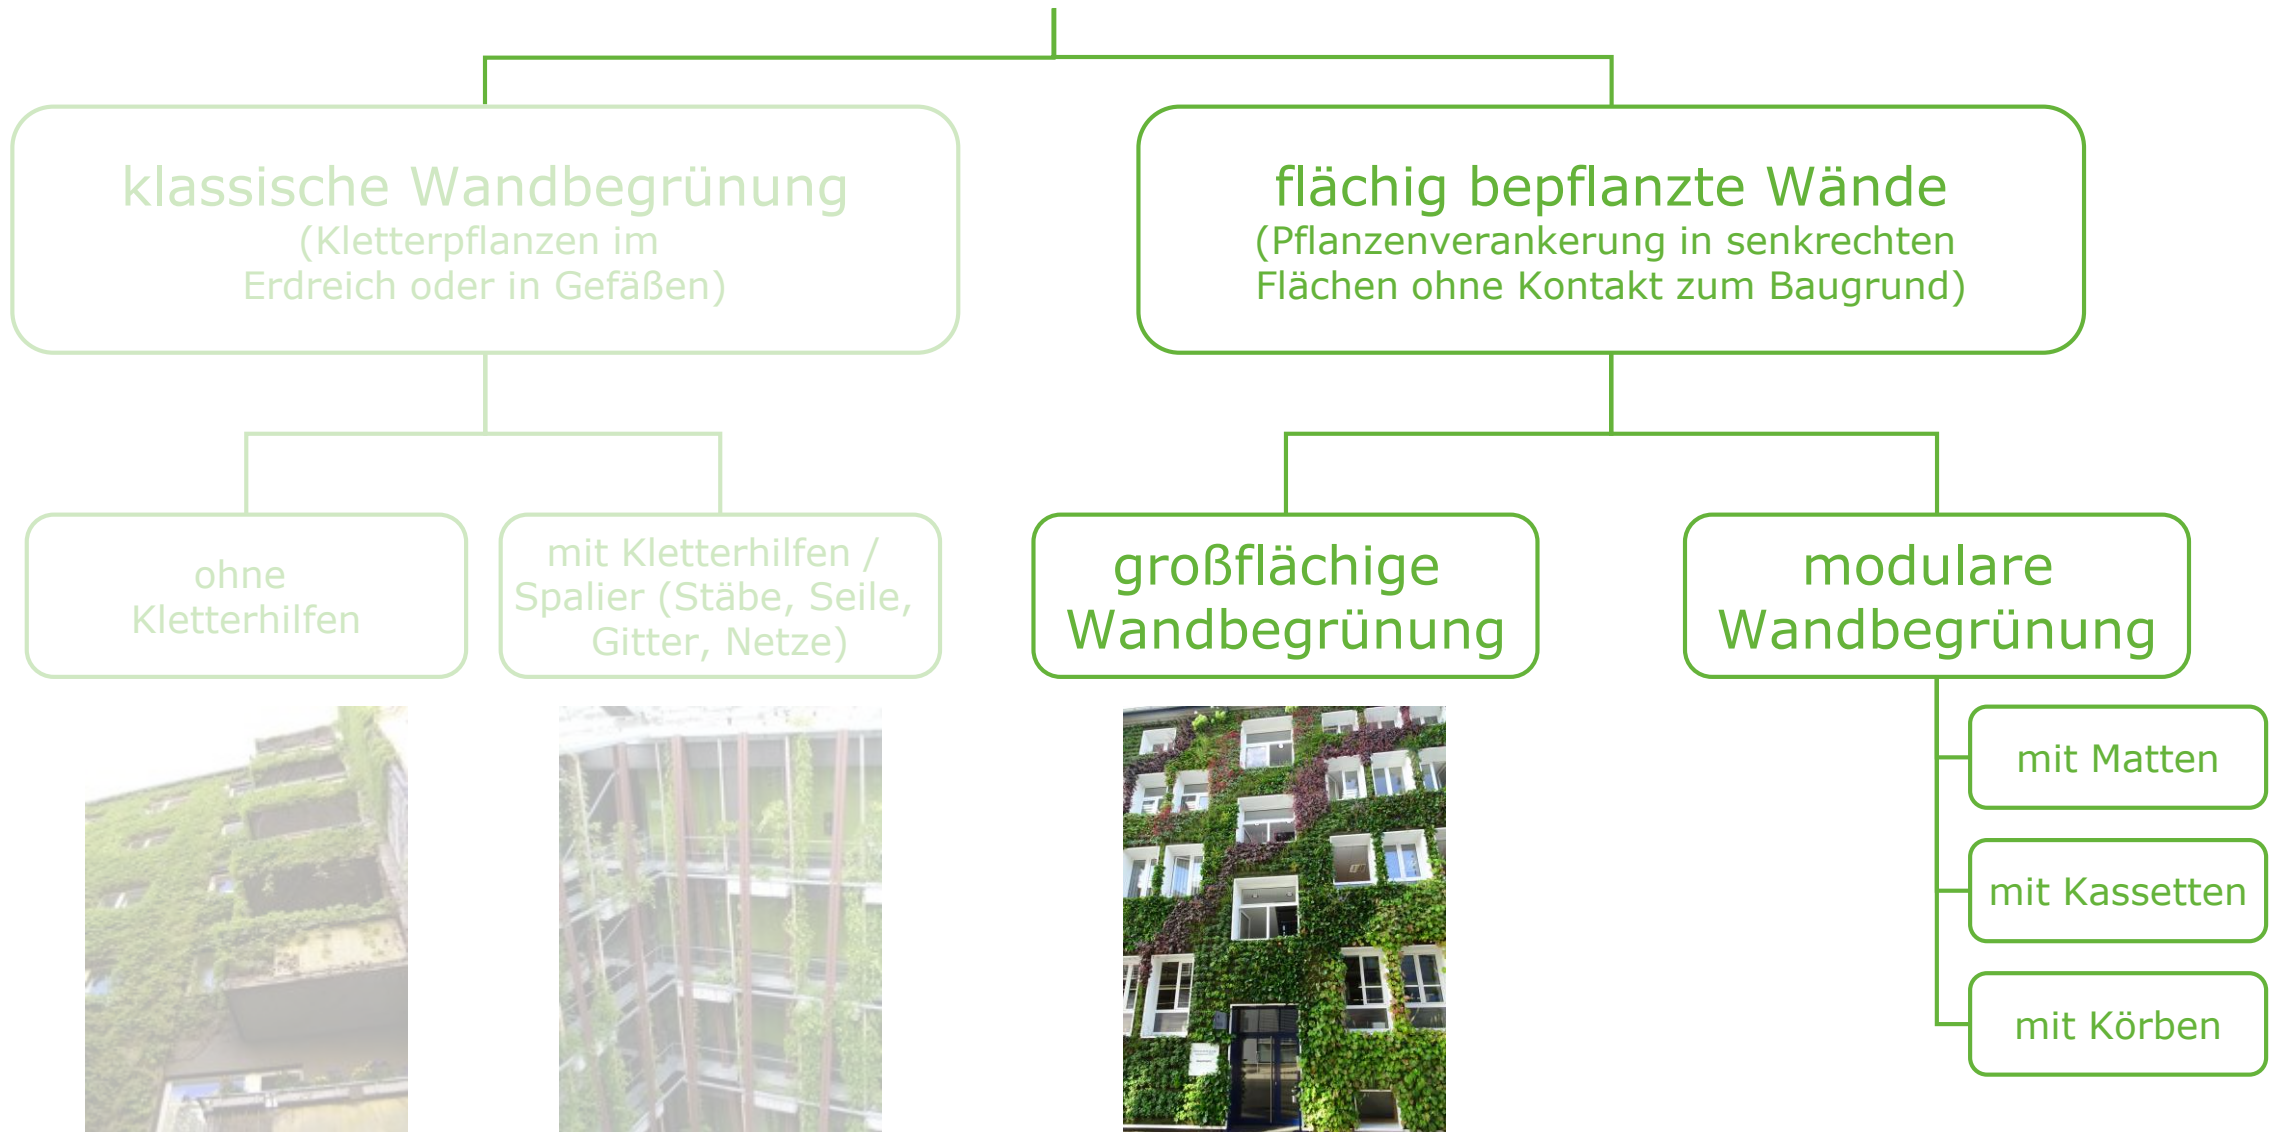

Planungsgrundlagen & Beachtenswertes:

Wandgebundene Fassadenbegrünungen „Living Walls“

Stefan Brandhorst
Geschäftsführer Vertiko GmbH

Die "Haut" der Stadt - ungeschützt, überhitzt und ohne Regenwasser-Rückhalt (Nicole Pfoser 2012)

Die "Haut" der Stadt - durch Begrünung beschattet,
Regenwasser-Bindung (Nicole Pfoser 2012)

Fachplanung Vertikalbegrünung

Fachplanung Vertikalbegrünung

Wandbegrünung

Horizontale Vegetationsflächen

Systeme (Prinzipschnitte). Substrat in Gefäßen (Einzel- oder Linearbehälter) ① ② ③ ④
(© Nicole Pfoser 09/2009)

Pflanzgefäße, horizontale Vegetationsflächen, wandgebunden. (© Nicole Pfoser 05/2013)

Vertikale Vegetationsflächen & Modulare Systeme

Systeme (Prinzipschnitte). Substrat in Elementeinheiten aus Gitterkörben, Metall oder Kunststoff ① ② ③, substrattragende Rinnensysteme ④ (© Nicole Pfoser 09/2009)

2,50 m

24,50 m

24,00 m

1

Grafik: Schema einer Bewässerungstechnik (©Vertiko GmbH)

Vier Jahreszeiten

So wie sich in der Gartengestaltung unserer lieben Nachbarn ganze Lebensentwürfe widerspiegeln, so unterschiedlich sind die Ansprüche an die Pflegeleistungen.