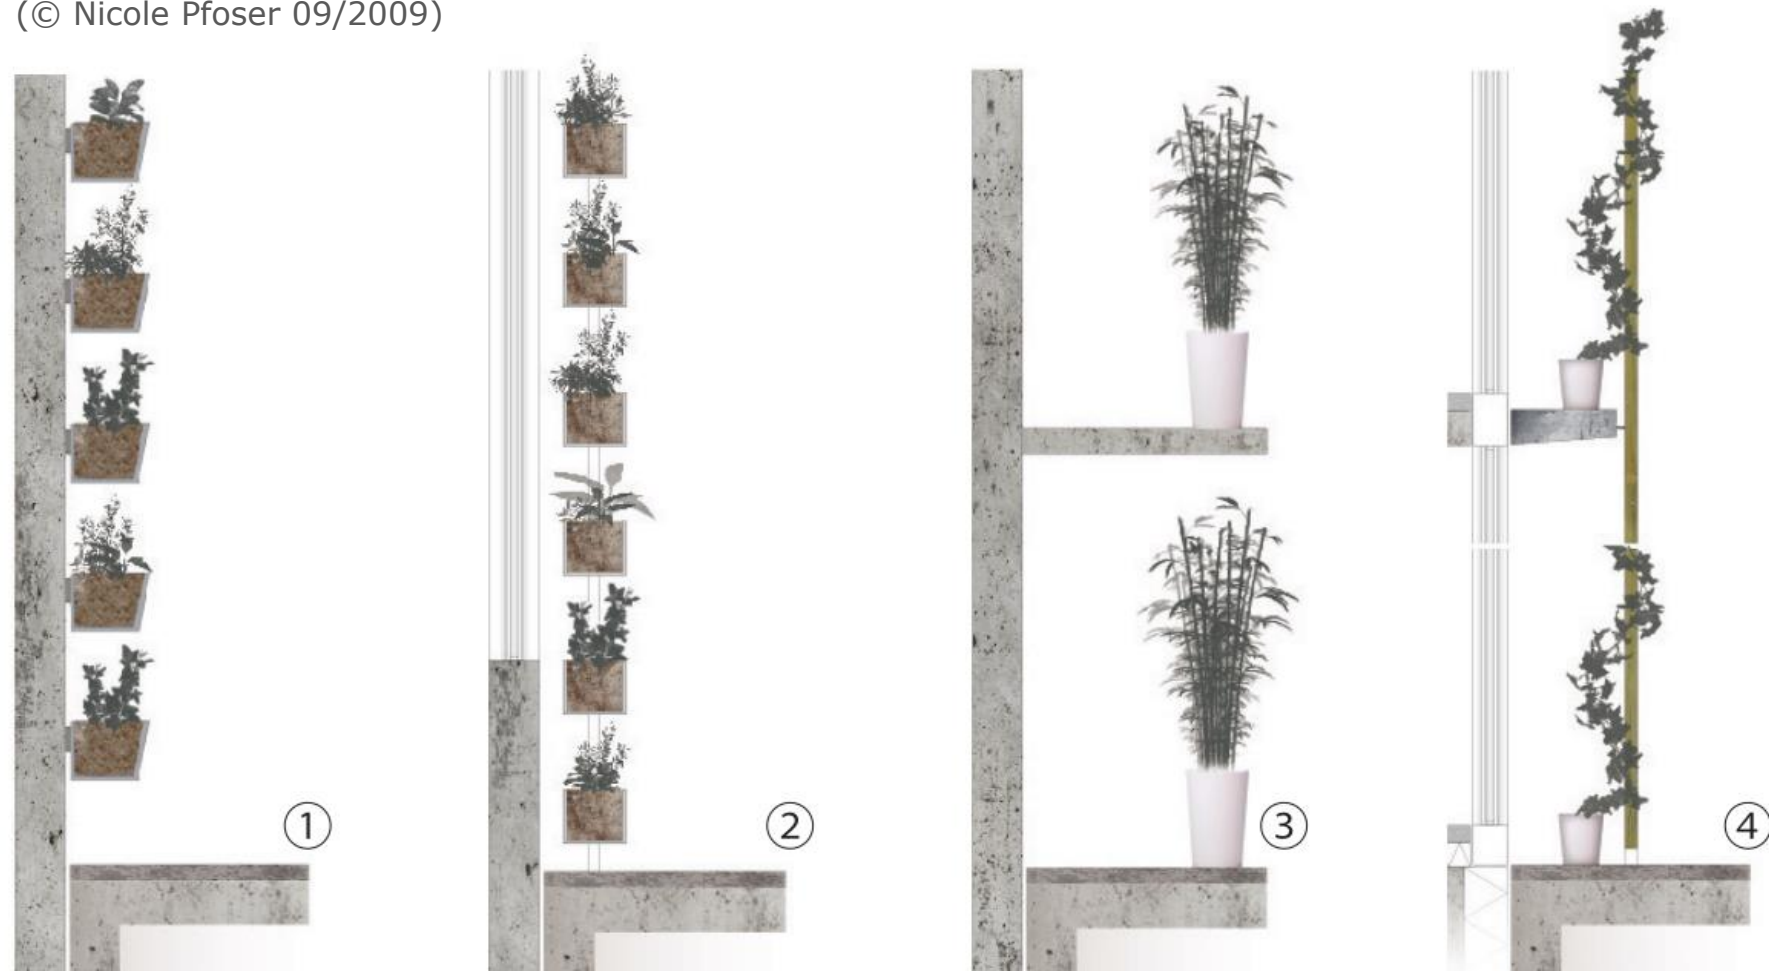

Die "Haut" der Stadt - durch Begrünung beschattet,
Regenwasser-Bindung (Nicole Pfoser 2012)

Fachplanung Vertikalbegrünung

Fachplanung Vertikalbegrünung

Wandbegrünung

Horizontale Vegetationsflächen

Systeme (Prinzipschnitte). Substrat in Gefäßen (Einzel- oder Linearbehälter) ① ② ③ ④
(© Nicole Pfoser 09/2009)

Pflanzgefäße, horizontale Vegetationsflächen, wandgebunden. (© Nicole Pfoser 05/2013)

Vertikale Vegetationsflächen & Modulare Systeme

Systeme (Prinzipschnitte). Substrat in Elementeinheiten aus Gitterkörben, Metall oder Kunststoff ① ② ③, substrattragende Rinnensysteme ④ (© Nicole Pfoser 09/2009)

Flächige Konstruktion, vertikale Vegetationsflächen, wandgebunden.
(© Nicole Pfoser 05/2013)

Foto: Michael Braun

© Vertiko

Vorgehängte hinterlüftete Fassade (VHF)

© Vertiko

ca. 5,00 m über Gelände

21,00 m

9,50 m

2,50 m

24,50 m

24,00 m

1

Grafik: Schema einer Bewässerungstechnik (©Vertiko GmbH)

Vier Jahreszeiten

So wie sich in der Gartengestaltung unserer lieben Nachbarn ganze Lebensentwürfe widerspiegeln, so unterschiedlich sind die Ansprüche an die Pflegeleistungen.